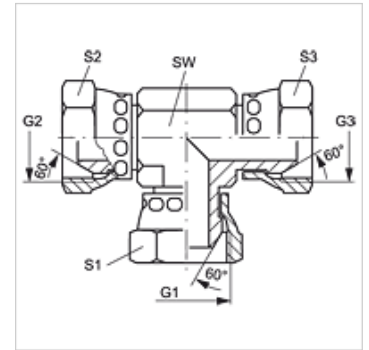

T AB VA

旋上式接套,T形

属性

接口 1 - 3	BSP螺母螺纹
密封形式 1 - 3	60°外锥
结构类型	方向可调节的旋上式接套
结构形式	T形
原料	不锈钢

货品

名称	G1 - G3	SW (mm)	S1 - S3 (mm)
T AB 02 VA	G 1/8" -28	12	14
T AB 04 VA	G 1/4" -19	14	19
T AB 06 VA	G 3/8" -19	17	22
T AB 08 VA	G 1/2" -14	19	27
T AB 12 VA	G 3/4" -14	27	32
T AB 16 VA	G 1" -11	36	41
T AB 20 VA	G 1.1/4" -11	41	50
T AB 24 VA	G 1.1/2" -11	50	55

SW, S1, S2 = 对应边宽度

产品变体

T AB 旋上式接套,T形, 钢