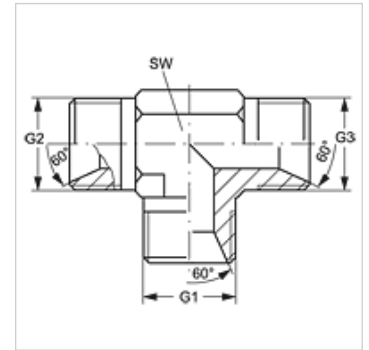

T HB

连接接套, T形

属性

接口 1 - 3	BSP外螺纹, 圆柱形
密封形式 1 - 3	60°内锥
结构类型	接头管套
结构形式	T形
原料	钢
表面保护	电镀涂层

货品

名称	G1 - G3	SW (mm)
T HB 02	G 1/8" -28	11
T HB 04	G 1/4" -19	14
T HB 06	G 3/8" -19	19
T HB 08	G 1/2" -14	22
T HB 10	G 5/8" -14	22
T HB 12	G 3/4" -14	27
T HB 16	G 1" -11	33
T HB 20	G 1.1/4" -11	41
T HB 24	G 1.1/2" -11	48
T HB 32	G 2" -11	64

SW = 对应边宽度

产品变体

T HB VA 连接接套, T形, 不锈钢