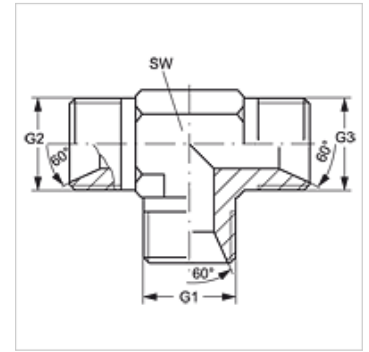

# T HB

连接接套, T形

## 属性

接口 1 - 3 BSP外螺纹, 圆柱形

密封形式 1 - 3 60°内锥

结构类型 接头管套

结构形式 T形

原料 钢

表面保护 电镀涂层

## 货品

名称	G1 - G3	SW (mm)
T HB 02	G 1/8" -28	11
T HB 04	G 1/4" -19	14
T HB 06	G 3/8" -19	19
T HB 08	G 1/2" -14	22
T HB 10	G 5/8" -14	22
T HB 12	G 3/4" -14	27
T HB 16	G 1" -11	33
T HB 20	G 1.1/4" -11	41
T HB 24	G 1.1/2" -11	48
T HB 32	G 2" -11	64

SW = 对应边宽度