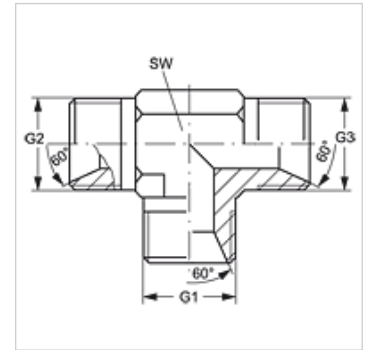

T HB VA

连接接套, T形

属性

接口 1 - 3	BSP外螺纹, 圆柱形
密封形式 1 - 3	60°内锥
结构类型	接头管套
结构形式	T形
原料	不锈钢

货品

名称	G1 - G3	SW (mm)
T HB 02 VA	G 1/8" -28	11
T HB 04 VA	G 1/4" -19	14
T HB 06 VA	G 3/8" -19	19
T HB 08 VA	G 1/2" -14	22
T HB 12 VA	G 3/4" -14	27
T HB 16 VA	G 1" -11	33
T HB 20 VA	G 1.1/4" -11	41
T HB 24 VA	G 1.1/2" -11	48
T HB 32 VA	G 2" -11	64

SW = 对应边宽度

产品变体

T HB 连接接套, T形, 钢