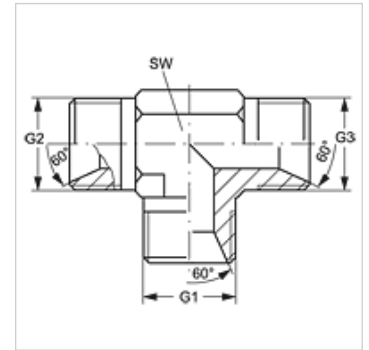

T HB VA

连接接套,T形

属性

接口 1 - 3	BSP外螺纹,圆柱形
密封形式 1 - 3	60°内锥
结构类型	接头管套
结构形式	T形
原料	不锈钢

货品

名称	G1 - G3	SW (mm)
T HB 02 VA	G 1/8" -28	11
T HB 04 VA	G 1/4" -19	14
T HB 06 VA	G 3/8" -19	19
T HB 08 VA	G 1/2" -14	22
T HB 12 VA	G 3/4" -14	27
T HB 16 VA	G 1" -11	33
T HB 20 VA	G 1.1/4" -11	41
T HB 24 VA	G 1.1/2" -11	48
T HB 32 VA	G 2" -11	64

SW = 对应边宽度

产品变体

T HB 连接接套,T形, 钢