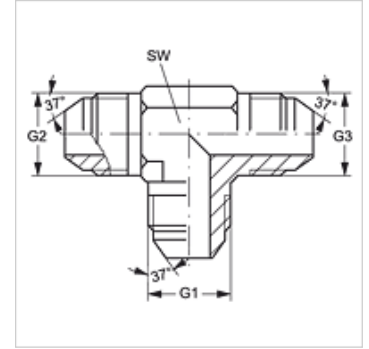

# T HJ VA

连接接套, T形

## 属性

接口 1 - 3	UN/UNF外螺纹
密封形式 1 - 3	74°外锥
结构类型	接头管套
结构形式	T形
原料	不锈钢

## 货品

名称	G1 - G3	SW (mm)
T HJ 04 VA	7/16" -20 UNF	11
T HJ 05 VA	1/2" -20 UNF	13
T HJ 06 VA	9/16" -18 UNF	14
T HJ 08 VA	3/4" -16 UNF	19
T HJ 10 VA	7/8" -14 UNF	22
T HJ 12 VA	1.1/16" -12 UN	27
T HJ 16 VA	1.5/16" -12 UN	33
T HJ 20 VA	1.5/8" -12 UN	41
T HJ 24 VA	1.7/8" -12 UN	48

SW = 对应边宽度