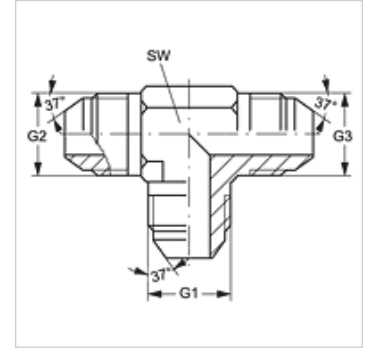

T HJ VA

连接接套, T形

属性

接口 1 - 3	UN/UNF外螺纹
密封形式 1 - 3	74°外锥
结构类型	接头管套
结构形式	T形
原料	不锈钢

货品

名称	G1 - G3	SW (mm)
T HJ 04 VA	7/16" -20 UNF	11
T HJ 05 VA	1/2" -20 UNF	13
T HJ 06 VA	9/16" -18 UNF	14
T HJ 08 VA	3/4" -16 UNF	19
T HJ 10 VA	7/8" -14 UNF	22
T HJ 12 VA	1.1/16" -12 UN	27
T HJ 16 VA	1.5/16" -12 UN	33
T HJ 20 VA	1.5/8" -12 UN	41
T HJ 24 VA	1.7/8" -12 UN	48

SW = 对应边宽度

产品变体

T HJ 连接接套, T形, 钢