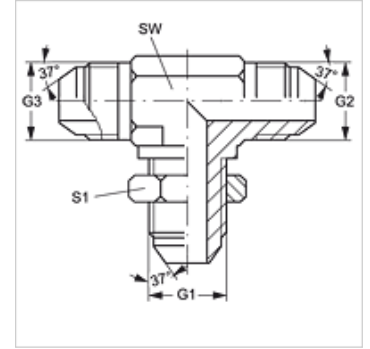

TSV HJ VA

隔离螺栓连接接套,T形

属性

接口 1 - 3	UN/UNF外螺纹
密封形式 1 - 3	74°外锥
结构类型	隔离螺栓连接接套
结构形式	T形
原料	不锈钢

货品

名称	G1 - G3	SW (mm)	S1
T SV 04 HJ VA	7/16" -20 UNF	11	17
T SV 06 HJ VA	9/16" -18 UNF	14	21

SW, S1, S2 = 对应边宽度

产品变体

TSV HJ 隔离螺栓连接接套,T形, 钢