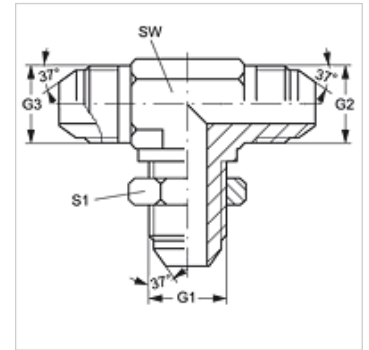

TSV HJ VA

隔离螺栓连接接套,T形

属性

接口 1 - 3	UN/UNF外螺纹
密封形式 1 - 3	74°外锥
结构类型	隔离螺栓连接接套
结构形式	T形
原料	不锈钢

货品

名称	G1 - G3	SW (mm)	S1
T SV 04 HJ VA	7/16" -20 UNF	11	17
T SV 06 HJ VA	9/16" -18 UNF	14	21

SW, S1, S2 = 对应边宽度

产品变体

TSV HJ 隔离螺栓连接接套,T形, 钢