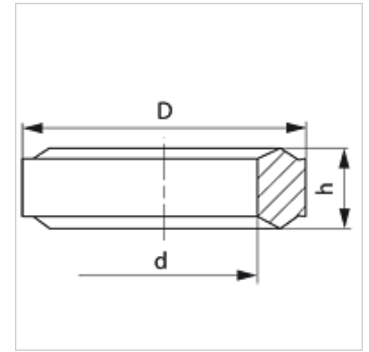

### 属性

结构类型	密封唇边环
标准	DIN 2353 ISO 8434-1
原料	不锈钢

### 货品

名称	用于螺纹	D (mm)	d (mm)	h (mm)
DKI 1/4 VA	G 1/4"	11,0	6,0	4,5
DKI 1/2 VA	G 1/2"	18,3	12,5	5,0

### 产品变体

DKI 用于内螺纹的密封唇边环, 钢