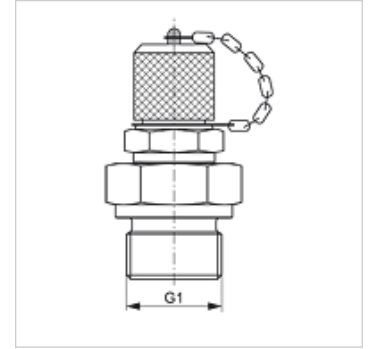

HFM MK

测量接口, M16 x 2系列

属性

接口 1	米制外螺纹, 圆柱形
密封形式 1	B型
接口 2	测量接口 M 16 x 2
结构类型	带测量接口的旋入式接套
供货范围	带闭锁盖
温度 min.	-20 °C
温度 max.	100 °C
原料	钢
表面保护	电镀涂层

货品

名称	G1	最大工作压力 (bar)
HFM MK 08-1	M 8 x 1	400
HFM MK 10-1	M 10 x 1	630
HFM MK 12-1.5	M 12 x 1.5	630
HFM MK 14-1.5	M 14 x 1.5	630
HFM MK 16-1.5	M 16 x 1.5	630
HFM MK 18-1.5	M 18 x 1.5	400
HFM MK 20-1.5	M 20 x 1.5	400
HFM MK 22-1.5	M 22 x 1.5	400
HFM MK 26-1.5	M 26 x 1.5	400
HFM MK 27-2	M 27 x 2	400
HFM MK 33-2	M 33 x 2	400
HFM MK 42-2	M 42 x 2	250
HFM MK 48-2	M 48 x 2	250