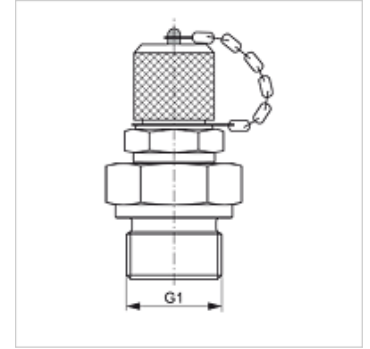

HFM MK

测量接口, M16 x 2系列

属性

接口 1	米制外螺纹, 圆柱形
密封形式 1	B型
接口 2	测量接口 M 16 x 2
结构类型	带测量接口的旋入式接套
供货范围	带闭锁盖
温度 min.	-20 °C
温度 max.	100 °C
原料	钢
表面保护	电镀涂层

货品

名称	G1	最大工作压力 (bar)
HFM MK 08-1	M 8 x 1	400
HFM MK 10-1	M 10 x 1	630
HFM MK 12-1.5	M 12 x 1.5	630
HFM MK 14-1.5	M 14 x 1.5	630
HFM MK 16-1.5	M 16 x 1.5	630
HFM MK 18-1.5	M 18 x 1.5	400
HFM MK 20-1.5	M 20 x 1.5	400
HFM MK 22-1.5	M 22 x 1.5	400
HFM MK 26-1.5	M 26 x 1.5	400
HFM MK 27-2	M 27 x 2	400
HFM MK 33-2	M 33 x 2	400
HFM MK 42-2	M 42 x 2	250
HFM MK 48-2	M 48 x 2	250