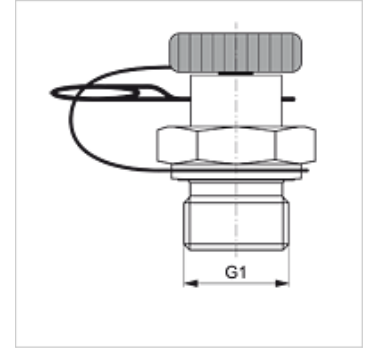

HFM MK S

测量接口,Steck系列

属性

接口 1	米制外螺纹,圆柱形
密封形式 1	B型
接口 2	测量技术用插式接口
结构类型	带测量接口的旋入式接套
供货范围	带闭锁插头和定位销
温度 min.	-20 °C
温度 max.	100 °C
原料	钢
表面保护	电镀涂层

货品

名称	G1	最大工作压力 (bar)
HFM MK 08-1 S	M 8 x 1	400
HFM MK 10-1 S	M 10 x 1	400
HFM MK 12-1.5 S	M 12 x 1.5	400
HFM MK 14-1.5 S	M 14 x 1.5	400
HFM MK 18-1.5 S	M 18 x 1.5	400
HFM MK 20-1.5 S	M 20 x 1.5	400
HFM MK 22-1.5 S	M 22 x 1.5	400
HFM MK 26-1.5 S	M 26 x 1.5	400
HFM MK 27-2 S	M 27 x 2	400
HFM MK 33-2 S	M 33 x 2	400
HFM MK 42-2 S	M 42 x 2	250
HFM MK 48-2 S	M 48 x 2	250

备件

HFM ST	闭锁插头插式接合器 DN 2