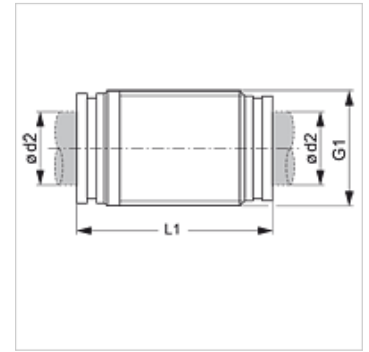

TR G VB

Tecalan管用连接器

HANSA FLEX

属性

结构形式	直道
结构类型	插式连接器
原料	黄铜
表面保护	镀镍

货品

名称	Ø d2 (mm)	G1	L1 (mm)
TR 04 G VB	4	M 11 x 1	28,6
TR 05 G VB	5	M 14 x 1	33,5
TR 06 G VB	6	M 13 x 1	31,2
TR 08 G VB	8	M 15 x 1	33,9
TR 10 G VB	10	M 17 x 1	37,8
TR 12 G VB	12	M 20 x 1	39,7
TR 14 G VB	14	M 24 x 1	45,5