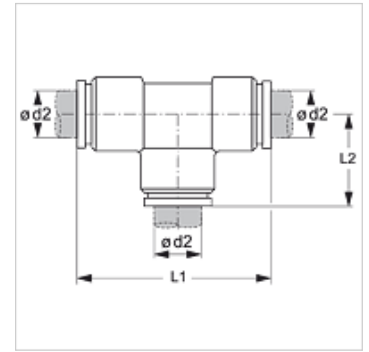

TR T VB

Tecalan管用连接器

HANSA FLEX

属性

结构形式	T形
结构类型	插式连接器
原料	黄铜
表面保护	镀镍

货品

名称	$\varnothing d2$ (mm)	L1 (mm)	L2 (mm)
TR 04 T VB	4	36,4	18,2
TR 05 T VB	5	38,4	19,2
TR 06 T VB	6	39,4	19,7
TR 08 T VB	8	46,4	23,2
TR 10 T VB	10	55,0	27,5
TR 12 T VB	12	51,0	25,5
TR 14 T VB	14	58,2	29,1