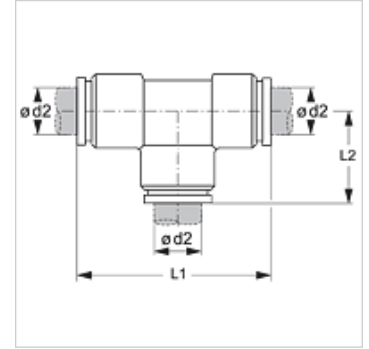

TR T VB

Tecalan管用连接器

HANSA FLEX

属性

结构形式	T形
结构类型	插式连接器
原料	黄铜
表面保护	镀镍

货品

名称	Ø d2 (mm)	L1 (mm)	L2 (mm)
TR 04 T VB	4	36,4	18,2
TR 05 T VB	5	38,4	19,2
TR 06 T VB	6	39,4	19,7
TR 08 T VB	8	46,4	23,2
TR 10 T VB	10	55,0	27,5
TR 12 T VB	12	51,0	25,5
TR 14 T VB	14	58,2	29,1