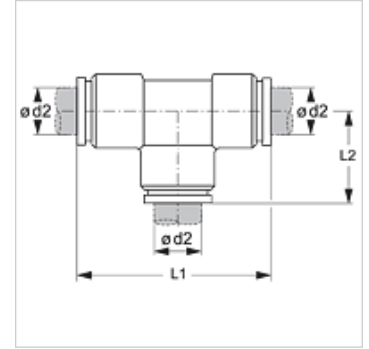

TR T VB

Tecalan管用连接器

HANSA FLEX

属性

结构形式	T形
结构类型	插式连接器
原料	黄铜
表面保护	镀镍

货品

名称	$\varnothing d2$ (mm)	L1 (mm)	L2 (mm)
TR 04 T VB	4	36,4	18,2
TR 05 T VB	5	38,4	19,2
TR 06 T VB	6	39,4	19,7
TR 08 T VB	8	46,4	23,2
TR 10 T VB	10	55,0	27,5
TR 12 T VB	12	51,0	25,5
TR 14 T VB	14	58,2	29,1