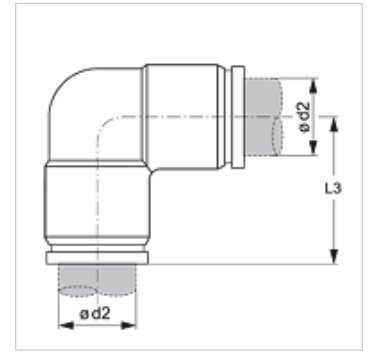

TR W VB

Tecalan管用连接器

HANSA FLEX

属性

结构形式	角度90°
结构类型	插式连接器
原料	黄铜
表面保护	镀镍

货品

名称	$\varnothing d2$ (mm)	L3 (mm)
TR 04 W VB	4	18,2
TR 05 W VB	5	19,2
TR 06 W VB	6	19,7
TR 08 W VB	8	23,2
TR 10 W VB	10	27,5
TR 12 W VB	12	25,5
TR 14 W VB	14	29,1