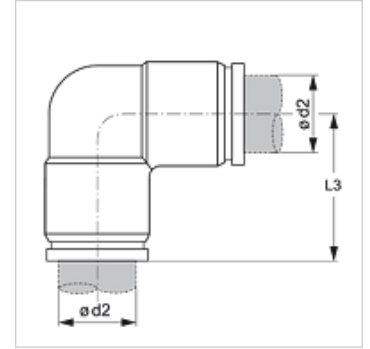

TR W VB

Tecalan管用连接器

HANSA FLEX

属性

结构形式	角度90°
结构类型	插式连接器
原料	黄铜
表面保护	镀镍

货品

名称	$\varnothing d2$ (mm)	L3 (mm)
TR 04 W VB	4	18,2
TR 05 W VB	5	19,2
TR 06 W VB	6	19,7
TR 08 W VB	8	23,2
TR 10 W VB	10	27,5
TR 12 W VB	12	25,5
TR 14 W VB	14	29,1