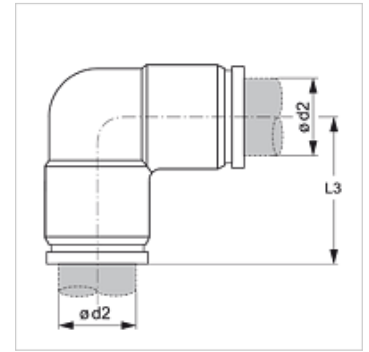

TR W VB

Tecalan管用连接器

HANSA FLEX

属性

结构形式	角度90°
结构类型	插式连接器
原料	黄铜
表面保护	镀镍

货品

名称	$\varnothing d2$ (mm)	L3 (mm)
TR 04 W VB	4	18,2
TR 05 W VB	5	19,2
TR 06 W VB	6	19,7
TR 08 W VB	8	23,2
TR 10 W VB	10	27,5
TR 12 W VB	12	25,5
TR 14 W VB	14	29,1