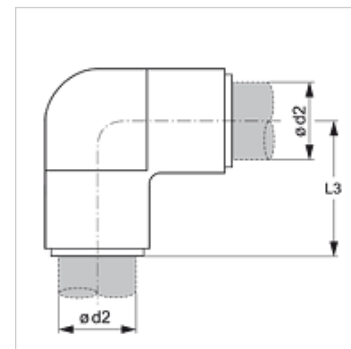

## 属性

特殊的属性	经TÜV检验
结构形式	角度90°
结构类型	插式连接器
原料	钢
表面保护	电镀涂层
工作压力	Max. 10 bar

## 货品

名称	$\varnothing d2$ (mm)	L3 (mm)
TR 06 W VB T	6	21,0
TR 08 W VB T	8	22,8
TR 10 W VB T	10	27,1
TR 12 W VB T	12	32,1
TR 15 W VB T	15	38,5