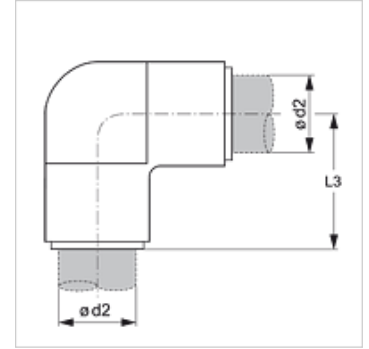

## 属性

特殊的属性	经TÜV检验
结构形式	角度90°
结构类型	插式连接器
原料	钢
表面保护	电镀涂层
工作压力	Max. 10 bar

## 货品

名称	$\varnothing d2$ (mm)	L3 (mm)
TR 06 W VB T	6	21,0
TR 08 W VB T	8	22,8
TR 10 W VB T	10	27,1
TR 12 W VB T	12	32,1
TR 15 W VB T	15	38,5