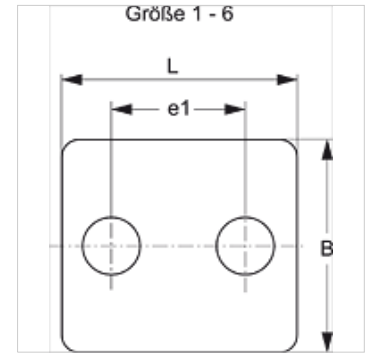

# SRS 1-6 DP

单管卡圈用盖板

**HANSA FLEX**

## 属性

结构类型	单管卡圈用
结构系列	轻
标准	DIN 3015-1
原料	钢
表面保护	电镀涂层

## 货品

名称	卡圈大小	B (mm)	e1 (mm)	L (mm)
SRS DP 1 A	1	30	20	34
SRS DP 2	2	30	26	40
SRS DP 3	3	30	33	48
SRS DP 4	4	30	40	57
SRS DP 5	5	30	52	70
SRS DP 6	6	30	66	86