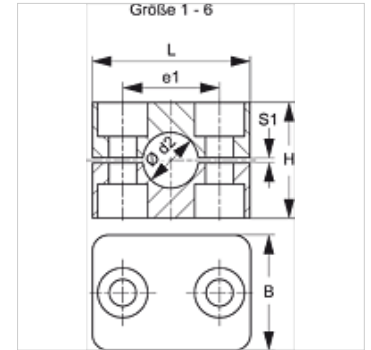

## 属性

|         |            |
|---------|------------|
| 结构类型    | 单管卡圈       |
| 结构类型补充  | 卡圈内壁光滑     |
| 结构系列    | 轻          |
| 标准      | DIN 3015-1 |
| 温度 min. | -30 °C     |
| 温度 max. | 90 °C      |
| 原料      | 聚丙烯        |

## 提示

对软管和线缆的支撑推荐使用内表面光滑的卡圈。装配则不带预张力,从而使块高H减小间隙大小S1。