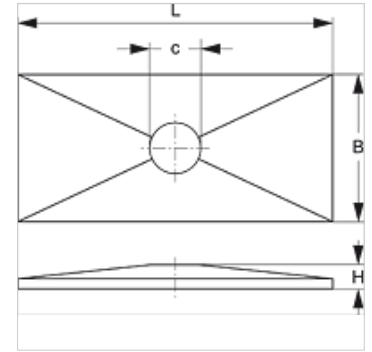

# SRS DP D V4

双管卡圈用盖板

**HANSA FLEX**

## 属性

结构类型	双管卡圈用
标准	DIN 3015-3
原料	不锈钢 1.4571

## 货品

名称	卡圈大小	B (mm)	C (mm)	H (mm)	L (mm)
SRS DP 1 D V4	1	30	6,8	6,5	34
SRS DP 2 D V4	2	30	9,0	6,5	51
SRS DP 3 D V4	3	30	8,6	6,5	64
SRS DP 4 D V4	4	30	8,6	6,5	78
SRS DP 5 D V4	5	30	8,5	6,5	102