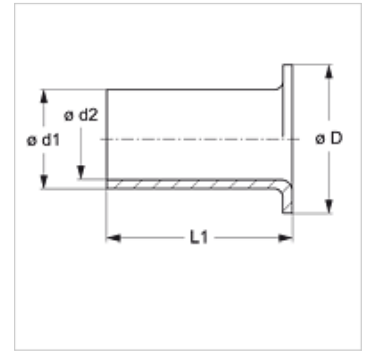

# K 407-1-1

加固套筒

**HANSA FLEX**

## 货品

名称	D (mm)	Ø d1 (mm)	Ø d2 (mm)	L1 (mm)
K 407-1-1	3,8	3	1,7	8