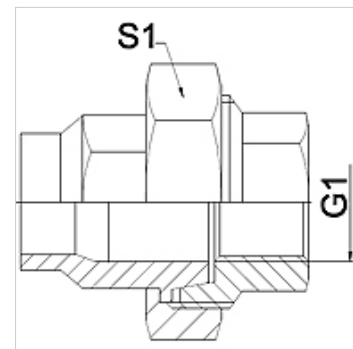

WA VB VA

连接件 ... VB, VA

属性

应用范围 用于金属软管的连接配件

接口 1 圆柱形英制内螺纹

密封形式 1 锥形密封式

标准 DIN EN 10226 / ISO 7-1

结构形式 直道

规格 3件套螺旋接头

原料 不锈钢

提示

给出的扳手开口度为参考值!

订购指南

其他规格可应客户要求提供

货品

名称	DN	PN (bar)	G1	S1 (mm)
WA 004 VB VA	4	50	Rp 1/8"	27,0
WA 006 VB VA	6	50	Rp 1/4"	27,0
WA 010 VB VA	10	50	Rp 3/8"	32,0
WA 013 VB VA	13	50	Rp 1/2"	41,0
WA 020 VB VA	20	50	Rp 3/4"	50,0
WA 025 VB VA	25	50	Rp 1"	55,0
WA 032 VB VA	32	40	Rp 1.1/4"	70,0
WA 040 VB VA	40	40	Rp 1.1/2"	75,0
WA 050 VB VA	50	40	Rp 2"	90,0
WA 065 VB VA	65	25	Rp 2.1/2"	110,0
WA 080 VB VA	80	25	Rp 3"	130,0
WA 100 VB VA	100	25	Rp 4"	130,0