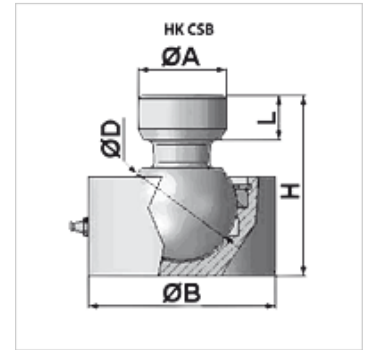

HK CSB

球关节接口

HANSA FLEX

属性

原料 钢 C46

货品

名称	Ø A (mm)	Ø B (mm)	Ø D (mm)	H (mm)	L (mm)	重量 (kg)
HK CSB 050 0000	40	85	50	82	20	2,2
HK CSB 060 0000	50	98	60	100	25	3,4
HK CSB 070 0000	60	105	70	115	30	4,8