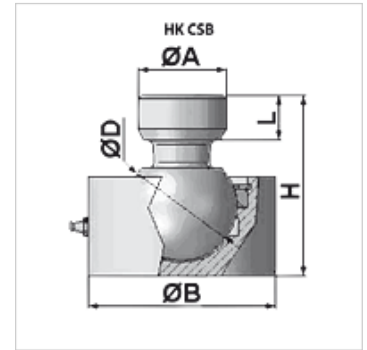

HK CSB

球关节接口

HANSA FLEX

属性

原料 钢 C46

货品

名称	Ø A (mm)	Ø B (mm)	Ø D (mm)	H (mm)	L (mm)	重量 (kg)
HK CSB 050 0000	40	85	50	82	20	2,2
HK CSB 060 0000	50	98	60	100	25	3,4
HK CSB 070 0000	60	105	70	115	30	4,8