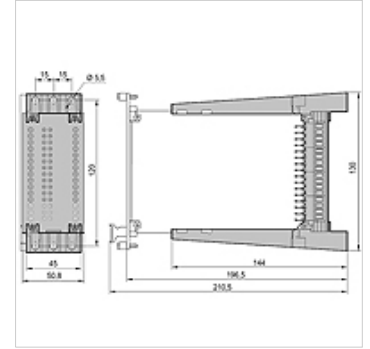

# HK EK M

用于欧洲放大器卡的卡座

## 属性

规格	带机械锁的连接端子
原料	耐火材料(VDE 0209)
使用	

## 货品

名称	接口	重量 (kg)
HK EK 32M	32-PIN 插头 DIN 41612 形状 D, 镀金	0,4