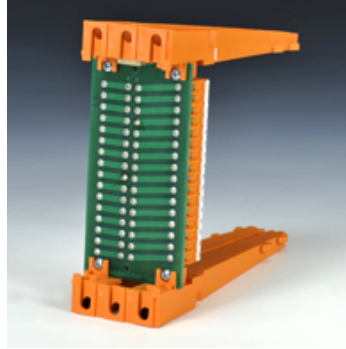

# HK EK M

用于欧洲放大器卡的卡座

## 属性

规格	带机械锁的连接端子
原料	耐火材料(VDE 0209)
使用	

## 货品

名称	接口	重量 (kg)
HK EK 32M	32-PIN 插头 DIN 41612 形状 D, 镀金	0,4