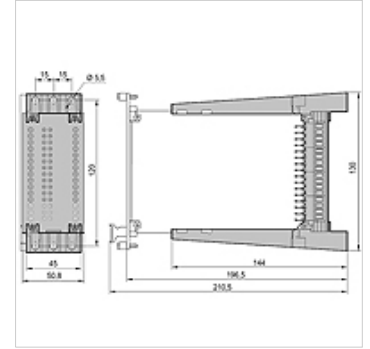

HK EK M

用于欧洲放大器卡的卡座

属性

规格	带机械锁的连接端子
原料	耐火材料(VDE 0209)
使用	

货品

名称	接口	重量 (kg)
HK EK 32M	32-PIN 插头 DIN 41612 形状 D, 镀金	0,4

是下述产品的附件

HK EME 电子放大器卡 HK EME AC