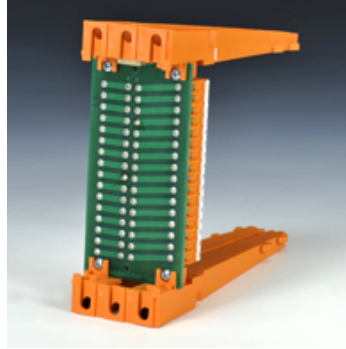

HK EK M

用于欧洲放大器卡的卡座

属性

规格	带机械锁的连接端子
原料	耐火材料(VDE 0209)
使用	

货品

名称	接口	重量 (kg)
HK EK 32M	32-PIN 插头 DIN 41612 形状 D, 镀金	0,4

是下述产品的附件

HK EME 电子放大器卡 HK EME AC