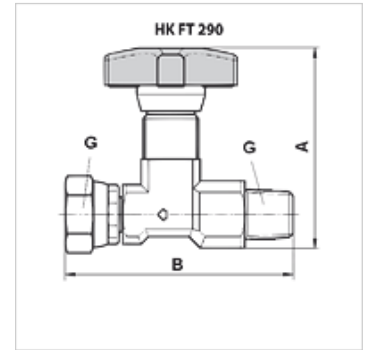

HK FT 290

压力表关断阀 FT290

属性

规格	直道
原料	钢,带塑料轮
工作压力	最大400巴

描述

用于液压压力表的关断和节流阀

货品

名称	A (mm)	B (mm)	G	重量 (kg)
HK FT 290-14	57	62	1/4" AG/IG	0,13
HK FT 290-12	75	82	1/2" AG/IG	0,40