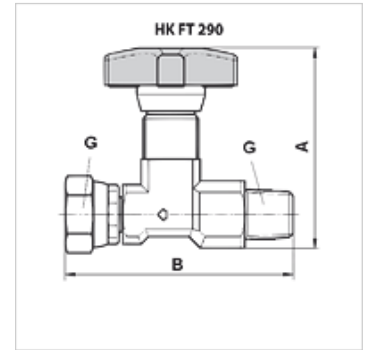

# HK FT 290

压力表关断阀 FT290

## 属性

规格	直道
原料	钢,带塑料轮
工作压力	最大400巴

## 描述

用于液压压力表的关断和节流阀

## 货品

名称	A (mm)	B (mm)	G	重量 (kg)
HK FT 290-14	57	62	1/4" AG/IG	0,13
HK FT 290-12	75	82	1/2" AG/IG	0,40