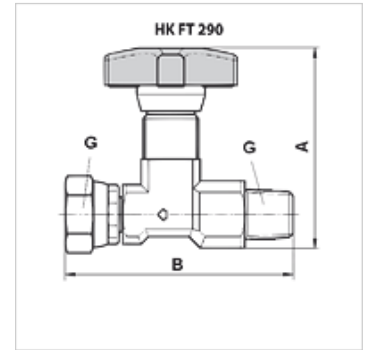

HK FT 290

压力表关断阀 FT290

属性

规格	直道
原料	钢,带塑料轮
工作压力	最大400巴

描述

用于液压压力表的关断和节流阀

货品

名称	A (mm)	B (mm)	G	重量 (kg)
HK FT 290-14	57	62	1/4" AG/IG	0,13
HK FT 290-12	75	82	1/2" AG/IG	0,40