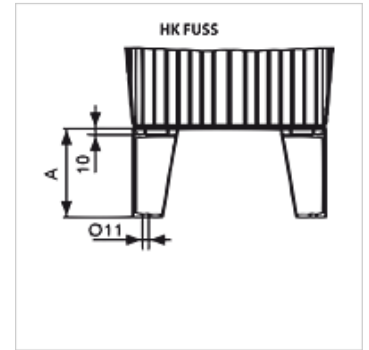

## 货品

名称	用于储罐大小	A (mm)	固定	重量 (kg)
HK FUSS 75 ALU	HK BAK RA 12 - 20	75	M8	0,1
HK FUSS 150 ALU	HK BAK RA 30 - 70	150	M10	0,2