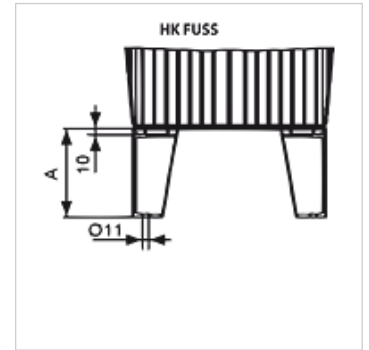

HK FUSS BAK RA

BAK RA型铝储罐底脚

HANSA FLEX

属性

原料 铝

货品

| 名称 | 用于储罐大小 | A (mm) | 固定 | 重量 (kg) |
|-----------------|-------------------|-----------|-----|------------|
| HK FUSS 75 ALU | HK BAK RA 12 - 20 | 75 | M8 | 0,1 |
| HK FUSS 150 ALU | HK BAK RA 30 - 70 | 150 | M10 | 0,2 |

是下述产品的附件

HK BAK RA 液压储罐 BAKRA