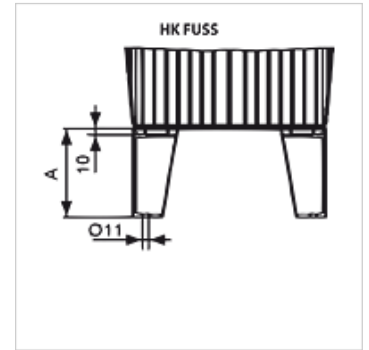

HK FUSS BAK RA

BAK RA型铝储罐底脚

HANSA FLEX

属性

原料 铝

货品

名称	用于储罐大小	A (mm)	固定	重量 (kg)
HK FUSS 75 ALU	HK BAK RA 12 - 20	75	M8	0,1
HK FUSS 150 ALU	HK BAK RA 30 - 70	150	M10	0,2

是下述产品的附件