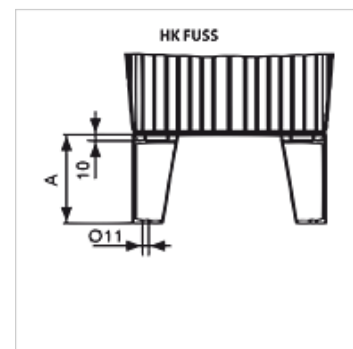

HK FUSS BAK RA

BAK RA型铝储罐底脚

HANSA FLEX

属性

原料 铝

货品

名称	用于储罐大小	A (mm)	固定	重量 (kg)
HK FUSS 75 ALU	HK BAK RA 12 - 20	75	M8	0,1
HK FUSS 150 ALU	HK BAK RA 30 - 70	150	M10	0,2

是下述产品的附件