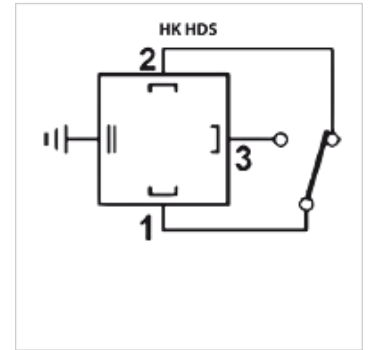

## 属性

规格	转换器
工作压力	最大350巴
接口	G 1/4" 外螺纹,可旋转
Current consumption	在 250 VAC / 28VDC 时最高 4 A
原料	钢
供货范围	全套带插头
保护级别	IP 65

## 描述

活塞压力开关  
转换滞后 8-30巴