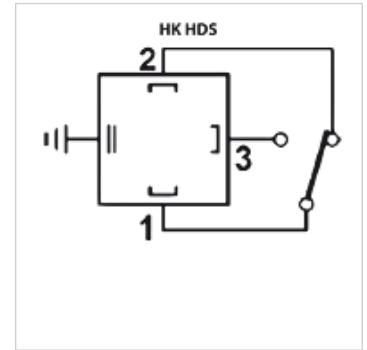

属性	
规格	转换器
工作压力	最大350巴
接口	G 1/4" 外螺纹,可旋转
Current consumption	在 250 VAC / 28VDC 时最高 4 A
原料	钢
供货范围	全套带插头
保护级别	IP 65

描述

活塞压力开关
转换滞后 8-30巴

货品

名称	压力调节范围 min. (bar)	压力调节范围 max. (bar)	重量 (kg)
HK HDS 1 120 K71	10	120	0,3
HK HDS 1 200 K71	20	200	0,3
HK HDS 1 320 K71	30	320	0,3