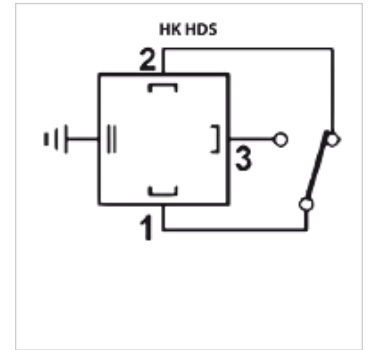

属性	
规格	转换器
工作压力	最大350巴
接口	G 1/4" 外螺纹,可旋转
Current consumption	在 250 VAC / 28VDC 时最高 4 A
原料	钢
供货范围	全套带插头
保护级别	IP 65

描述

活塞压力开关
转换滞后 8-30巴

货品

名称	压力调节范围 min. (bar)	压力调节范围 max. (bar)	重量 (kg)
HK HDS 1 120 K71	10	120	0,3
HK HDS 1 200 K71	20	200	0,3
HK HDS 1 320 K71	30	320	0,3