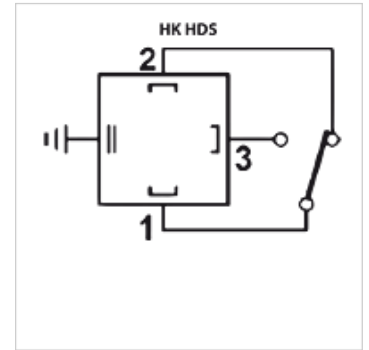

属性

规格	转换器
工作压力	最大350巴
接口	G 1/4" 外螺纹,可旋转
Current consumption	在 250 VAC / 28VDC 时最高 4 A
原料	钢
供货范围	全套带插头
保护级别	IP 65

描述

活塞压力开关
转换滞后 8-30巴

货品

名称	压力调节范围 min. (bar)	压力调节范围 max. (bar)	重量 (kg)
HK HDS 1 120 K71	10	120	0,3
HK HDS 1 200 K71	20	200	0,3
HK HDS 1 320 K71	30	320	0,3