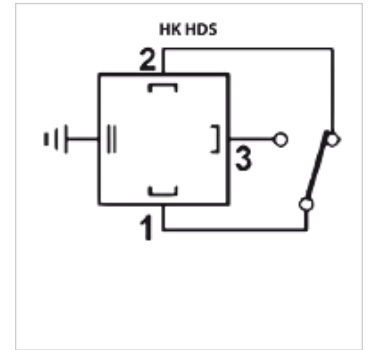

属性	
规格	转换器
工作压力	最大350巴
接口	G 1/4" 外螺纹,可旋转
Current consumption	在 250 VAC / 28VDC 时最高 4 A
原料	钢
供货范围	全套带插头
保护级别	IP 65

## 描述

活塞压力开关  
转换滞后 8-30巴