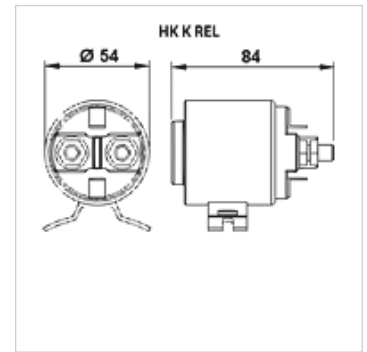

HK K REL

直流电动机的启动继电器

属性

规格	磁性开关启动继电器
供货范围	带防松螺母

货品

名称	电压	电流消耗(额定值) (A)	电流消耗 max. (A)	重量 (kg)
HK K C	12 V	150	350	0,75
HK K C300	12 V	300	350	1,30
HK K E	24 V	150	350	0,73
HK K F	48 V	60	200	0,71

是下述产品的附件

HK K C E-Motor 12V	直流电动机 12V
HK K C E-Motor 24V	直流电动机 24V
HK K C E-Motor 48V	直流电动机 48V