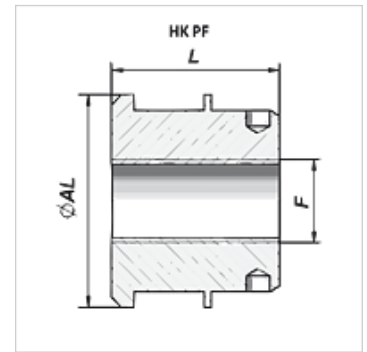

HK PF

插式活塞,带用于柱塞缸的导向件

HANSA FLEX

属性

原料 钢 9SMn28

提示

匹配的密封套件可应客户要求提供。

货品

名称	Ø AL (mm)	F	L (mm)	重量 (kg)
HK PF 25	35	M 14x1.5	30	1,0
HK PF 30	40	M 20x1.5	30	1,0
HK PF 35	45	M 20x1.5	30	1,0
HK PF 40	50	M 20x1.5	30	1,0
HK PF 45	55	M 27x1.5	30	1,0
HK PF 50	60	M 27x1.5	30	1,0
HK PF 55	65	M 27x1.5	30	1,0
HK PF 60	70	M 27x1.5	30	1,0
HK PF 70	80	M 33x1.5	30	1,5
HK PF 80	90	M 42x1.5	30	1,5
HK PF 8048 15	90	M 48x1.5	30	1,6
HK PF 100	110	M 48x1.5	30	1,9
HK PF 100-1	120	M 48x1.5	30	2,5