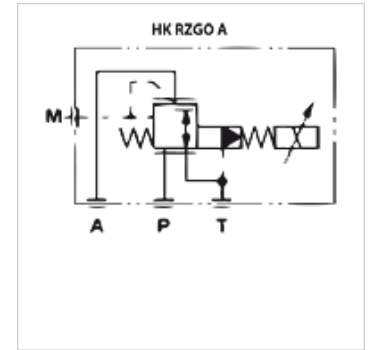

# HK RZGO A 033

NG 6 正比例减压阀

**HANSA FLEX**

## 属性

规格	正比例板式结构阀 先导式
供货范围	带线圈,无插头
工作压力	最大315巴
体积流量	最大40升/分钟
接口	ISO/Cetop 03 NG6

## 描述

无内置压力传感器(触发必须使用 HK EBM 型电子卡)  
完全封闭的磁力线圈  
响应时间 < 50 毫秒  
磁滞 < 2 %