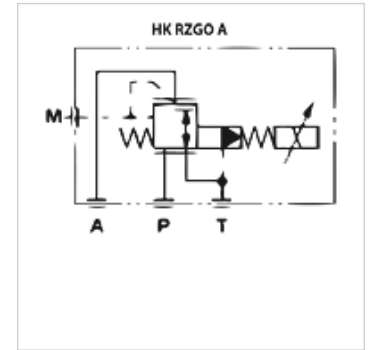

# HK RZGO A 033

NG 6 正比例减压阀

**HANSA FLEX**

## 属性

规格	正比例板式结构阀 先导式
供货范围	带线圈,无插头
工作压力	最大315巴
体积流量	最大40升/分钟
接口	ISO/Cetop 03 NG6

## 描述

无内置压力传感器(触发必须使用 HK EBM 型电子卡)  
完全封闭的磁力线圈  
响应时间 < 50 毫秒  
磁滞 < 2 %