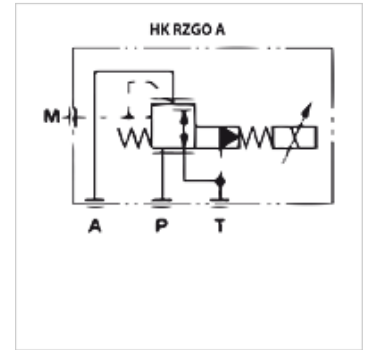

HK RZGO A 033

NG 6 正比例减压阀

HANSA FLEX

属性

规格	正比例板式结构阀 先导式
供货范围	带线圈,无插头
工作压力	最大315巴
体积流量	最大40升/分钟
接口	ISO/Cetop 03 NG6

描述

无内置压力传感器(触发必须使用 HK EBM 型电子卡)
完全封闭的磁力线圈
响应时间 < 50 毫秒
磁滞 < 2 %

货品

名称	通道中起作用	压力调节范围 min. (bar)	压力调节范围 max. (bar)	体积流量 min. (L/min)	体积流量 max. (L/min)	重量 (kg)
HK RZGO A 033 210	A	6	210	2,5	40,0	2,7

附件

HK EBM AS	数字正比例放大器
HK SP DIN 43650	电磁线圈电插头 DIN 43650 / ISO 4400
HK M HK DH	Screw set for NG 6 valves type HK DH / DG4V3