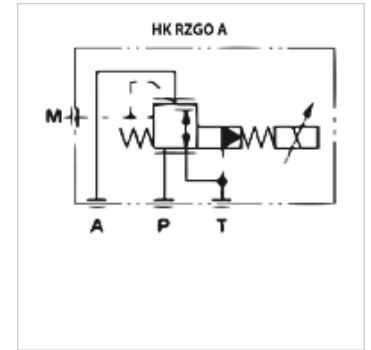

HK RZGO A 033

NG 6 正比例减压阀

HANSA FLEX

属性

规格	正比例板式结构阀 先导式
供货范围	带线圈,无插头
工作压力	最大315巴
体积流量	最大40升/分钟
接口	ISO/Cetop 03 NG6

描述

无内置压力传感器(触发必须使用 HK EBM 型电子卡)
完全封闭的磁力线圈
响应时间 < 50 毫秒
磁滞 < 2 %

货品

名称	通道中起作用	压力调节范围 min. (bar)	压力调节范围 max. (bar)	体积流量 min. (L/min)	体积流量 max. (L/min)	重量 (kg)
HK RZGO A 033 210	A	6	210	2,5	40,0	2,7

附件

HK EBM AS	数字正比例放大器
HK SP DIN 43650	电磁线圈电插头 DIN 43650 / ISO 4400
HK M HK DH	Screw set for NG 6 valves type HK DH / DG4V3