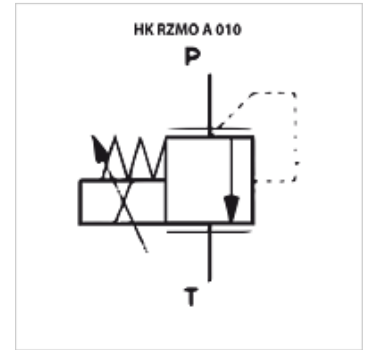

HK RZMO A 010

NG 6 正比例压力限制阀

HANSA FLEX

属性

规格	正比例板式结构阀 直动式
供货范围	带线圈,无插头
工作压力	最大315巴
体积流量	最大 4 l/min
接口	ISO/Cetop 03 NG6 (nur P + T)

描述

无内置压力传感器(触发必须使用 HK EBM 型电子卡)
完全封闭的磁力线圈
响应时间 < 70 毫秒
磁滞 < 1.5%

货品

名称	通道中起作用	压力调节范围 min. (bar)	压力调节范围 max. (bar)	体积流量 max. (L/min)	重量 (kg)
HK RZMO A 010 210	P	4	210	4,0	1,8

附件

HK EBM AS	数字正比例放大器
HK SP DIN 43650	电磁线圈电插头 DIN 43650 / ISO 4400
HK M HK DH	Screw set for NG 6 valves type HK DH / DG4V3