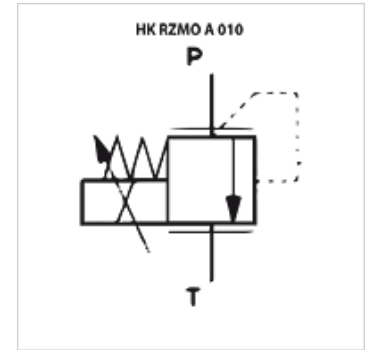

HK RZMO A 010

NG 6 正比例压力限制阀

HANSA FLEX

属性

规格	正比例板式结构阀 直动式
供货范围	带线圈,无插头
工作压力	最大315巴
体积流量	最大 4 l/min
接口	ISO/Cetop 03 NG6 (nur P + T)

描述

无内置压力传感器(触发必须使用 HK EBM 型电子卡)
完全封闭的磁力线圈
响应时间 < 70 毫秒
磁滞 < 1.5%

货品

名称	通道中起作用	压力调节范围 min. (bar)	压力调节范围 max. (bar)	体积流量 max. (L/min)	重量 (kg)
HK RZMO A 010 210	P	4	210	4,0	1,8

附件

HK EBM AS	数字正比例放大器
HK SP DIN 43650	电磁线圈电插头 DIN 43650 / ISO 4400
HK M HK DH	Screw set for NG 6 valves type HK DH / DG4V3