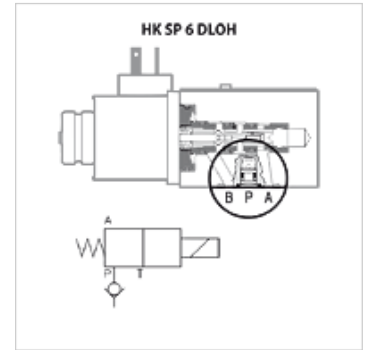

# HK SP 6 DLOH

插入式止回阀

**HANSA FLEX**

## 属性

规格	插入式止回阀
使用	用于 HK DLOH 方向座阀,安装在接口 P 中

## 货品

名称	重量 (kg)
HK SP 6 DLOH 100000 H	0,15

## 是下述产品的附件

HK DLO 方向座阀 NG 6