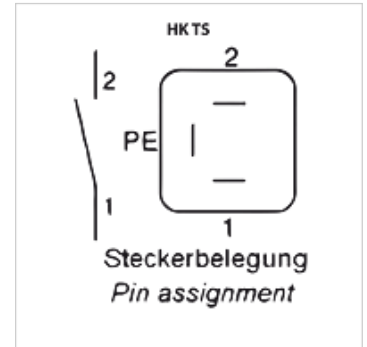

HK TS

温度开关 TS

属性

规格	1个温度触点 含密封
工作压力	最大1巴
工作温度 max.	80 °C
Current consumption	max. 1 A at 250 VAC
滞后	10 K ± 5 K
供货范围	含插头

货品

名称	开关温度 (°C)	开关功能	重量 (kg)
HK TS 50 NC-12	50	常闭触点	0,31
HK TS 60 NC-12	60	常闭触点	0,31
HK TS 70 NC-12	70	常闭触点	0,31
HK TS 80 NC-12	80	常闭触点	0,31
HK TS 50 NO-12	50	常开触点	0,31
HK TS 60 NO-12	60	常开触点	0,31
HK TS 70 NO-12	70	常开触点	0,31
HK TS 80 NO-12	80	常开触点	0,31