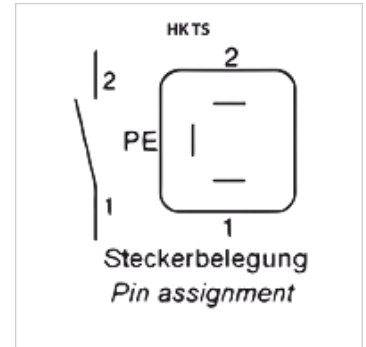

HK TS

温度开关 TS

属性

规格	1个温度触点 含密封
工作压力	最大1巴
工作温度 max.	80 °C
Current consumption	max. 1 A at 250 VAC
滞后	10 K ± 5 K
供货范围	含插头

货品

名称	开关温度 (°C)	开关功能	重量 (kg)
HK TS 50 NC-12	50	常闭触点	0,31
HK TS 60 NC-12	60	常闭触点	0,31
HK TS 70 NC-12	70	常闭触点	0,31
HK TS 80 NC-12	80	常闭触点	0,31
HK TS 50 NO-12	50	常开触点	0,31
HK TS 60 NO-12	60	常开触点	0,31
HK TS 70 NO-12	70	常开触点	0,31
HK TS 80 NO-12	80	常开触点	0,31