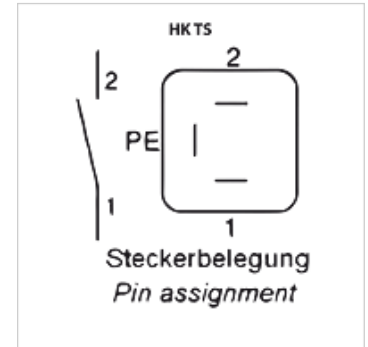

HK TS

温度开关 TS

属性

规格	1个温度触点 含密封
工作压力	最大1巴
工作温度 max.	80 °C
Current consumption	max. 1 A at 250 VAC
滞后	10 K ± 5 K
供货范围	含插头

货品

名称	开关温度 (°C)	开关功能	重量 (kg)
HK TS 50 NC-12	50	常闭触点	0,31
HK TS 60 NC-12	60	常闭触点	0,31
HK TS 70 NC-12	70	常闭触点	0,31
HK TS 80 NC-12	80	常闭触点	0,31
HK TS 50 NO-12	50	常开触点	0,31
HK TS 60 NO-12	60	常开触点	0,31
HK TS 70 NO-12	70	常开触点	0,31
HK TS 80 NO-12	80	常开触点	0,31