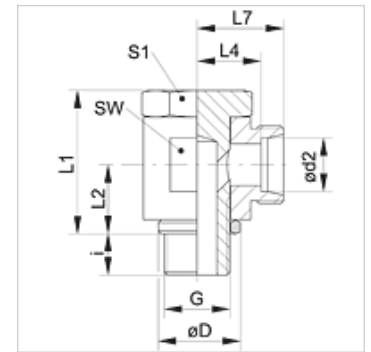

XSDR VA

回转式螺栓连接,无节流,角度90°

HANSA FLEX

属性

接口 1	BSP外螺纹,圆柱形
密封形式 1	密封唇边环
接口 2	米制外螺纹,圆柱形
密封形式 2	24°内锥
结构类型	回转式螺栓连接,无节流
结构形式	角度90°
标准	DIN 2353 ISO 8434-1
供货范围	接套(不带锁紧螺母和切割环)
原料	不锈钢

货品

名称	结构系列	工作压力 巴	Ø d2 (mm)	G	Ø D (mm)	i (mm)	L1 (mm)	L2 (mm)	L4 (mm)	L7 (mm)	SW (mm)	S1 (mm)
XSDR 04 LL VA	LL	PN 100	4	G 1/8" -28	14	8	21	10,0	16,0	25,5	14	14
XSDR 06 LL VA	LL	PN 100	6	G 1/8" -28	14	8	21	10,0	14,5	26,0	14	14
XSDR 08 LL VA	LL	PN 100	8	G 1/8" -28	14	8	21	10,0	14,5	26,0	14	14
XSDR NW 04 HL VA	L	PN 315	6	G 1/8" -28	14	8	24	10,5	12,0	19,0	17	17
XSDR NW 06 HL VA	L	PN 315	8	G 1/4" -19	18	12	30	14,0	14,5	21,5	22	19
XSDR NW 08 HL VA	L	PN 315	10	G 1/4" -19	18	12	30	14,0	15,5	22,5	22	19
XSDR NW 10 HL 1/4 VA	L	PN 315	12	G 1/4" -19	22	12	30	15,0	15,5	22,5	22	22
XSDR NW 10 HL VA	L	PN 315	12	G 3/8" -19	22	12	36	16,5	18,0	25,0	27	24
XSDR NW 13 HL VA	L	PN 315	15	G 1/2" -14	26	14	45	21,5	21,5	28,5	32	30
XSDR NW 16 HL VA	L	PN 315	18	G 1/2" -14	26	14	45	21,5	21,0	28,5	32	30
XSDR NW 20 HL VA	L	PN 160	22	G 3/4" -14	32	16	53	24,0	27,5	35,0	41	36
XSDR NW 25 HL VA	L	PN 160	28	G 1" -11	39	18	66	30,5	32,0	39,5	50	46
XSDR NW 32 HL VA	L	PN 160	35	G 1.1/4" -11	49	20	76	35,5	36,0	46,5	60	55
XSDR NW 40 HL VA	L	PN 160	42	G 1.1/2" -11	55	22	87	40,5	40,5	51,5	70	60
XSDR NW 03 HS VA	S	PN 400	6	G 1/4" -19	18	12	30	14,0	16,5	23,5	22	19
XSDR NW 04 HS VA	S	PN 400	8	G 1/4" -19	18	12	30	14,0	16,5	23,5	22	19
XSDR NW 06 HS 1/4 VA	S	PN 400	10	G 1/4" -19	18	12	30	16,5	16,5	24,0	22	19
XSDR NW 06 HS VA	S	PN 400	10	G 3/8" -19	22	12	36	16,5	18,5	26,0	27	24
XSDR NW 08 HS VA	S	PN 400	12	G 3/8" -19	22	12	36	16,5	18,5	26,0	27	24
XSDR NW 10 HS VA	S	PN 400	14	G 1/2" -14	26	14	45	21,5	22,5	30,5	32	30
XSDR NW 13 HS VA	S	PN 400	16	G 1/2" -14	26	14	45	21,5	22,0	30,5	32	30
XSDR NW 16 HS VA	S	PN 400	20	G 3/4" -14	32	16	53	24,0	26,5	37,0	41	36
XSDR NW 20 HS VA	S	PN 250	25	G 1" -11	39	18	66	30,5	31,5	43,5	50	46
XSDR NW 25 HS VA	S	PN 250	30	G 1.1/4" -11	49	20	76	35,5	37,0	50,5	60	55
XSDR NW 32 HS VA	S	PN 250	38	G 1.1/2" -11	55	22	87	40,5	41,5	57,5	70	60