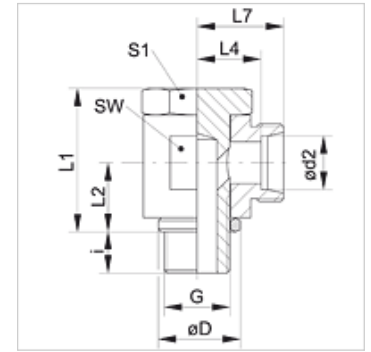

XSDR VA

回转式螺栓连接,无节流,角度90°

HANSA FLEX

属性

接口 1	BSP外螺纹,圆柱形
密封形式 1	密封唇边环
接口 2	米制外螺纹,圆柱形
密封形式 2	24°内锥
结构类型	回转式螺栓连接,无节流
结构形式	角度90°
标准	DIN 2353 ISO 8434-1
供货范围	接套(不带锁紧螺母和切割环)
原料	不锈钢

货品

名称	结构系列	工作压力 巴	Ø d2 (mm)	G	Ø D (mm)	i (mm)	L1 (mm)	L2 (mm)	L4 (mm)	L7 (mm)	SW (mm)	S1 (mm)
XSDR 04 LL VA	LL	PN 100	4	G 1/8" -28	14	8	21	10,0	16,0	25,5	14	14
XSDR 06 LL VA	LL	PN 100	6	G 1/8" -28	14	8	21	10,0	14,5	26,0	14	14
XSDR 08 LL VA	LL	PN 100	8	G 1/8" -28	14	8	21	10,0	14,5	26,0	14	14
XSDR NW 04 HL VA	L	PN 315	6	G 1/8" -28	14	8	24	10,5	12,0	19,0	17	17
XSDR NW 06 HL VA	L	PN 315	8	G 1/4" -19	18	12	30	14,0	14,5	21,5	22	19
XSDR NW 08 HL VA	L	PN 315	10	G 1/4" -19	18	12	30	14,0	15,5	22,5	22	19
XSDR NW 10 HL 1/4 VA	L	PN 315	12	G 1/4" -19	22	12	30	15,0	15,5	22,5	22	22
XSDR NW 10 HL VA	L	PN 315	12	G 3/8" -19	22	12	36	16,5	18,0	25,0	27	24
XSDR NW 13 HL VA	L	PN 315	15	G 1/2" -14	26	14	45	21,5	21,5	28,5	32	30
XSDR NW 16 HL VA	L	PN 315	18	G 1/2" -14	26	14	45	21,5	21,0	28,5	32	30
XSDR NW 20 HL VA	L	PN 160	22	G 3/4" -14	32	16	53	24,0	27,5	35,0	41	36
XSDR NW 25 HL VA	L	PN 160	28	G 1" -11	39	18	66	30,5	32,0	39,5	50	46
XSDR NW 32 HL VA	L	PN 160	35	G 1.1/4" -11	49	20	76	35,5	36,0	46,5	60	55
XSDR NW 40 HL VA	L	PN 160	42	G 1.1/2" -11	55	22	87	40,5	40,5	51,5	70	60
XSDR NW 03 HS VA	S	PN 400	6	G 1/4" -19	18	12	30	14,0	16,5	23,5	22	19
XSDR NW 04 HS VA	S	PN 400	8	G 1/4" -19	18	12	30	14,0	16,5	23,5	22	19
XSDR NW 06 HS 1/4 VA	S	PN 400	10	G 1/4" -19	18	12	30	16,5	16,5	24,0	22	19
XSDR NW 06 HS VA	S	PN 400	10	G 3/8" -19	22	12	36	16,5	18,5	26,0	27	24
XSDR NW 08 HS VA	S	PN 400	12	G 3/8" -19	22	12	36	16,5	18,5	26,0	27	24
XSDR NW 10 HS VA	S	PN 400	14	G 1/2" -14	26	14	45	21,5	22,5	30,5	32	30
XSDR NW 13 HS VA	S	PN 400	16	G 1/2" -14	26	14	45	21,5	22,0	30,5	32	30
XSDR NW 16 HS VA	S	PN 400	20	G 3/4" -14	32	16	53	24,0	26,5	37,0	41	36
XSDR NW 20 HS VA	S	PN 250	25	G 1" -11	39	18	66	30,5	31,5	43,5	50	46
XSDR NW 25 HS VA	S	PN 250	30	G 1.1/4" -11	49	20	76	35,5	37,0	50,5	60	55
XSDR NW 32 HS VA	S	PN 250	38	G 1.1/2" -11	55	22	87	40,5	41,5	57,5	70	60