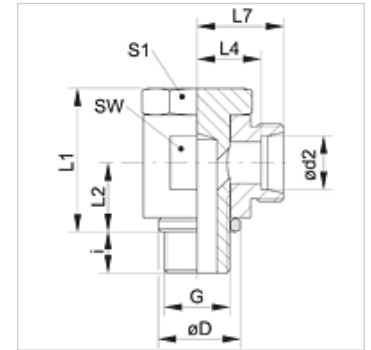

XSDR VA

回转式螺栓连接,无节流,角度90°

HANSA FLEX

属性

接口 1	BSP外螺纹,圆柱形
密封形式 1	密封唇边环
接口 2	米制外螺纹,圆柱形
密封形式 2	24°内锥
结构类型	回转式螺栓连接,无节流
结构形式	角度90°
标准	DIN 2353 ISO 8434-1
供货范围	接套(不带锁紧螺母和切割环)
原料	不锈钢

货品

名称	结构系列	工作压力 巴	Ø d2 (mm)	G	Ø D (mm)	i (mm)	L1 (mm)	L2 (mm)	L4 (mm)	L7 (mm)	SW (mm)	S1 (mm)
XSDR 04 LL VA	LL	PN 100	4	G 1/8" -28	14	8	21	10,0	16,0	25,5	14	14
XSDR 06 LL VA	LL	PN 100	6	G 1/8" -28	14	8	21	10,0	14,5	26,0	14	14
XSDR 08 LL VA	LL	PN 100	8	G 1/8" -28	14	8	21	10,0	14,5	26,0	14	14
XSDR NW 04 HL VA	L	PN 315	6	G 1/8" -28	14	8	24	10,5	12,0	19,0	17	17
XSDR NW 06 HL VA	L	PN 315	8	G 1/4" -19	18	12	30	14,0	14,5	21,5	22	19
XSDR NW 08 HL VA	L	PN 315	10	G 1/4" -19	18	12	30	14,0	15,5	22,5	22	19
XSDR NW 10 HL 1/4 VA	L	PN 315	12	G 1/4" -19	22	12	30	15,0	15,5	22,5	22	22
XSDR NW 10 HL VA	L	PN 315	12	G 3/8" -19	22	12	36	16,5	18,0	25,0	27	24
XSDR NW 13 HL VA	L	PN 315	15	G 1/2" -14	26	14	45	21,5	21,5	28,5	32	30
XSDR NW 16 HL VA	L	PN 315	18	G 1/2" -14	26	14	45	21,5	21,0	28,5	32	30
XSDR NW 20 HL VA	L	PN 160	22	G 3/4" -14	32	16	53	24,0	27,5	35,0	41	36
XSDR NW 25 HL VA	L	PN 160	28	G 1" -11	39	18	66	30,5	32,0	39,5	50	46
XSDR NW 32 HL VA	L	PN 160	35	G 1.1/4" -11	49	20	76	35,5	36,0	46,5	60	55
XSDR NW 40 HL VA	L	PN 160	42	G 1.1/2" -11	55	22	87	40,5	40,5	51,5	70	60
XSDR NW 03 HS VA	S	PN 400	6	G 1/4" -19	18	12	30	14,0	16,5	23,5	22	19
XSDR NW 04 HS VA	S	PN 400	8	G 1/4" -19	18	12	30	14,0	16,5	23,5	22	19
XSDR NW 06 HS 1/4 VA	S	PN 400	10	G 1/4" -19	18	12	30	16,5	16,5	24,0	22	19
XSDR NW 06 HS VA	S	PN 400	10	G 3/8" -19	22	12	36	16,5	18,5	26,0	27	24
XSDR NW 08 HS VA	S	PN 400	12	G 3/8" -19	22	12	36	16,5	18,5	26,0	27	24
XSDR NW 10 HS VA	S	PN 400	14	G 1/2" -14	26	14	45	21,5	22,5	30,5	32	30
XSDR NW 13 HS VA	S	PN 400	16	G 1/2" -14	26	14	45	21,5	22,0	30,5	32	30
XSDR NW 16 HS VA	S	PN 400	20	G 3/4" -14	32	16	53	24,0	26,5	37,0	41	36
XSDR NW 20 HS VA	S	PN 250	25	G 1" -11	39	18	66	30,5	31,5	43,5	50	46
XSDR NW 25 HS VA	S	PN 250	30	G 1.1/4" -11	49	20	76	35,5	37,0	50,5	60	55
XSDR NW 32 HS VA	S	PN 250	38	G 1.1/2" -11	55	22	87	40,5	41,5	57,5	70	60