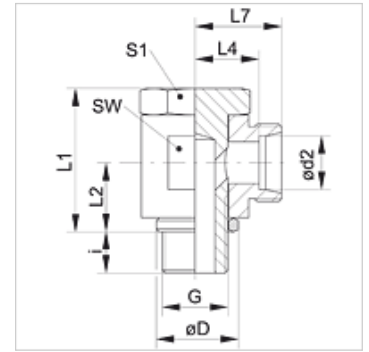

XSDR VA

回转式螺栓连接,无节流,角度90°

HANSA FLEX

属性	
接口 1	BSP外螺纹,圆柱形
密封形式 1	密封唇边环
接口 2	米制外螺纹,圆柱形
密封形式 2	24°内锥
结构类型	回转式螺栓连接,无节流
结构形式	角度90°
标准	DIN 2353 ISO 8434-1
供货范围	接套(不带锁紧螺母和切割环)
原料	不锈钢

货品

名称	结构系列	工作压力 巴	Ø d2 (mm)	G	Ø D (mm)	i (mm)	L1 (mm)	L2 (mm)	L4 (mm)	L7 (mm)	SW (mm)	S1 (mm)
XSDR 04 LL VA	LL	PN 100	4	G 1/8" -28	14	8	21	10,0	16,0	25,5	14	14
XSDR 06 LL VA	LL	PN 100	6	G 1/8" -28	14	8	21	10,0	14,5	26,0	14	14
XSDR 08 LL VA	LL	PN 100	8	G 1/8" -28	14	8	21	10,0	14,5	26,0	14	14
XSDR NW 04 HL VA	L	PN 315	6	G 1/8" -28	14	8	24	10,5	12,0	19,0	17	17
XSDR NW 06 HL VA	L	PN 315	8	G 1/4" -19	18	12	30	14,0	14,5	21,5	22	19
XSDR NW 08 HL VA	L	PN 315	10	G 1/4" -19	18	12	30	14,0	15,5	22,5	22	19
XSDR NW 10 HL 1/4 VA	L	PN 315	12	G 1/4" -19	22	12	30	15,0	15,5	22,5	22	22
XSDR NW 10 HL VA	L	PN 315	12	G 3/8" -19	22	12	36	16,5	18,0	25,0	27	24
XSDR NW 13 HL VA	L	PN 315	15	G 1/2" -14	26	14	45	21,5	21,5	28,5	32	30
XSDR NW 16 HL VA	L	PN 315	18	G 1/2" -14	26	14	45	21,5	21,0	28,5	32	30
XSDR NW 20 HL VA	L	PN 160	22	G 3/4" -14	32	16	53	24,0	27,5	35,0	41	36
XSDR NW 25 HL VA	L	PN 160	28	G 1" -11	39	18	66	30,5	32,0	39,5	50	46
XSDR NW 32 HL VA	L	PN 160	35	G 1.1/4" -11	49	20	76	35,5	36,0	46,5	60	55
XSDR NW 40 HL VA	L	PN 160	42	G 1.1/2" -11	55	22	87	40,5	40,5	51,5	70	60
XSDR NW 03 HS VA	S	PN 400	6	G 1/4" -19	18	12	30	14,0	16,5	23,5	22	19
XSDR NW 04 HS VA	S	PN 400	8	G 1/4" -19	18	12	30	14,0	16,5	23,5	22	19
XSDR NW 06 HS 1/4 VA	S	PN 400	10	G 1/4" -19	18	12	30	16,5	16,5	24,0	22	19
XSDR NW 06 HS VA	S	PN 400	10	G 3/8" -19	22	12	36	16,5	18,5	26,0	27	24
XSDR NW 08 HS VA	S	PN 400	12	G 3/8" -19	22	12	36	16,5	18,5	26,0	27	24
XSDR NW 10 HS VA	S	PN 400	14	G 1/2" -14	26	14	45	21,5	22,5	30,5	32	30
XSDR NW 13 HS VA	S	PN 400	16	G 1/2" -14	26	14	45	21,5	22,0	30,5	32	30
XSDR NW 16 HS VA	S	PN 400	20	G 3/4" -14	32	16	53	24,0	26,5	37,0	41	36
XSDR NW 20 HS VA	S	PN 250	25	G 1" -11	39	18	66	30,5	31,5	43,5	50	46
XSDR NW 25 HS VA	S	PN 250	30	G 1.1/4" -11	49	20	76	35,5	37,0	50,5	60	55
XSDR NW 32 HS VA	S	PN 250	38	G 1.1/2" -11	55	22	87	40,5	41,5	57,5	70	60