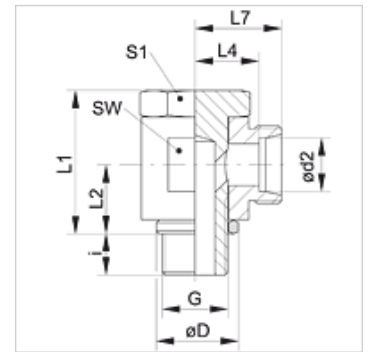

XSDR VA

回转式螺栓连接,无节流,角度90°

HANSA FLEX

属性

接口 1	BSP外螺纹,圆柱形
密封形式 1	密封唇边环
接口 2	米制外螺纹,圆柱形
密封形式 2	24°内锥
结构类型	回转式螺栓连接,无节流
结构形式	角度90°
标准	DIN 2353 ISO 8434-1
供货范围	接套(不带锁紧螺母和切割环)
原料	不锈钢

货品

名称	结构系列	工作压力 巴	Ø d2 (mm)	G	Ø D (mm)	i (mm)	L1 (mm)	L2 (mm)	L4 (mm)	L7 (mm)	SW (mm)	S1 (mm)
XSDR 04 LL VA	LL	PN 100	4	G 1/8" -28	14	8	21	10,0	16,0	25,5	14	14
XSDR 06 LL VA	LL	PN 100	6	G 1/8" -28	14	8	21	10,0	14,5	26,0	14	14
XSDR 08 LL VA	LL	PN 100	8	G 1/8" -28	14	8	21	10,0	14,5	26,0	14	14
XSDR NW 04 HL VA	L	PN 315	6	G 1/8" -28	14	8	24	10,5	12,0	19,0	17	17
XSDR NW 06 HL VA	L	PN 315	8	G 1/4" -19	18	12	30	14,0	14,5	21,5	22	19
XSDR NW 08 HL VA	L	PN 315	10	G 1/4" -19	18	12	30	14,0	15,5	22,5	22	19
XSDR NW 10 HL 1/4 VA	L	PN 315	12	G 1/4" -19	22	12	30	15,0	15,5	22,5	22	22
XSDR NW 10 HL VA	L	PN 315	12	G 3/8" -19	22	12	36	16,5	18,0	25,0	27	24
XSDR NW 13 HL VA	L	PN 315	15	G 1/2" -14	26	14	45	21,5	21,5	28,5	32	30
XSDR NW 16 HL VA	L	PN 315	18	G 1/2" -14	26	14	45	21,5	21,0	28,5	32	30
XSDR NW 20 HL VA	L	PN 160	22	G 3/4" -14	32	16	53	24,0	27,5	35,0	41	36
XSDR NW 25 HL VA	L	PN 160	28	G 1" -11	39	18	66	30,5	32,0	39,5	50	46
XSDR NW 32 HL VA	L	PN 160	35	G 1.1/4" -11	49	20	76	35,5	36,0	46,5	60	55
XSDR NW 40 HL VA	L	PN 160	42	G 1.1/2" -11	55	22	87	40,5	40,5	51,5	70	60
XSDR NW 03 HS VA	S	PN 400	6	G 1/4" -19	18	12	30	14,0	16,5	23,5	22	19
XSDR NW 04 HS VA	S	PN 400	8	G 1/4" -19	18	12	30	14,0	16,5	23,5	22	19
XSDR NW 06 HS 1/4 VA	S	PN 400	10	G 1/4" -19	18	12	30	16,5	16,5	24,0	22	19
XSDR NW 06 HS VA	S	PN 400	10	G 3/8" -19	22	12	36	16,5	18,5	26,0	27	24
XSDR NW 08 HS VA	S	PN 400	12	G 3/8" -19	22	12	36	16,5	18,5	26,0	27	24
XSDR NW 10 HS VA	S	PN 400	14	G 1/2" -14	26	14	45	21,5	22,5	30,5	32	30
XSDR NW 13 HS VA	S	PN 400	16	G 1/2" -14	26	14	45	21,5	22,0	30,5	32	30
XSDR NW 16 HS VA	S	PN 400	20	G 3/4" -14	32	16	53	24,0	26,5	37,0	41	36
XSDR NW 20 HS VA	S	PN 250	25	G 1" -11	39	18	66	30,5	31,5	43,5	50	46
XSDR NW 25 HS VA	S	PN 250	30	G 1.1/4" -11	49	20	76	35,5	37,0	50,5	60	55
XSDR NW 32 HS VA	S	PN 250	38	G 1.1/2" -11	55	22	87	40,5	41,5	57,5	70	60