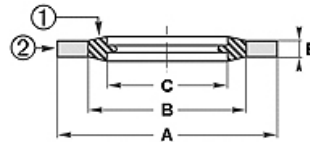

## 属性

|         |                        |
|---------|------------------------|
| 结构类型    | Usit圈                  |
| 结构类型补充  | 自定心型                   |
| 温度 min. | -30 °C                 |
| 温度 max. | 110 °C                 |
| 装配      | 带螺栓和连接件                |
| 原料      | (1) NBR<br>(2) 镀镉或钝化碳钢 |