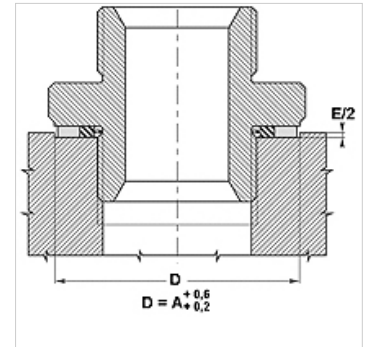

属性

结构类型	Usit圈
结构类型补充	自定心型
温度 min.	-30 °C
温度 max.	110 °C
装配	带螺栓和连接件
原料	(1) NBR (2) 镀镉或钝化碳钢

Toleranz / Tolerance				
Baureihe / Range	A	B	C	E
9; 92; 93	+0,13 0	+/-0,13	+/-0,13	+/-0,15

描述

完美的密封性
在静态和动态范围内各种各样的应用方式,对于旋转运动无法扭曲
根据材料的不同可采用各种不同的应用方式.
适于公制、Withworth 和BSP 螺纹.

货品

名称	用于螺纹	用于螺纹	用于螺纹	A (mm)	A (mm)	B (mm)	B (mm)	C (mm)	E (mm)	C (mm)	E (mm)	压力 PB (bar)
08BS 920	G 1/8"	3/8 inch	-	15,88	-	11,84	-	10,37	2,10	-	-	1500
08BS 921	G 1/4"	1/2 inch	-	20,57	-	15,21	-	13,74	2,10	-	-	1550
08BS 923	G 3/8"	-	-	23,80	-	18,75	-	17,28	2,10	-	-	1260
08BS 925	G 1/2"	13/16 inch	-	28,58	-	23,10	-	21,54	2,40	-	-	1150
08BS 926	G 5/8"	7/8 inch	-	31,75	-	24,97	-	23,49	2,40	-	-	1250
08BS 927	G 3/4"	1 inch	-	34,93	-	28,53	-	27,05	2,40	-	-	1060
08BS 929	G 7/8"	1.3/16 inch	-	38,10	-	32,29	-	30,81	2,40	-	-	900
08BS 930	G 1"	1.5/16 inch	-	42,80	-	36,88	-	33,89	3,40	-	-	790
08BS 932	G 1.1/4"	1.5/8 inch	-	52,38	-	45,93	-	42,93	3,40	-	-	690
08BS 933	G 1.1/2"	1.7/8 inch	-	58,60	-	51,39	-	48,44	3,40	-	-	690
08BS 936	G 2"	-	-	73,03	-	63,63	-	60,53	3,40	-	-	700
08BS 938	G 2.1/4"	-	-	79,50	-	69,98	-	66,68	3,25	-	-	670
08BS 939	G 2.1/2"	-	-	90,30	-	79,38	-	76,08	3,25	-	-	680
08BS 9202	-	-	M 4	7,00	-	5,40	-	4,50	1,00	-	-	1270
08BS 9204	-	-	M 5	10,00	-	7,40	-	5,70	1,00	-	-	1510
08BS 9203	-	-	M 5	9,00	-	6,80	-	5,70	1,00	-	-	1400
08BS 9206	-	-	M 6	10,00	-	8,00	-	6,70	1,00	-	-	1130
08BS 9207	-	-	M 6	11,00	-	8,20	-	6,70	1,00	-	-	1510
08BS 9212	-	-	M 8	13,00	-	10,00	-	8,70	1,00	-	-	1330
08BS 9213	-	-	M 8	14,00	-	10,40	-	8,70	1,00	-	-	1550
08BS 9215	-	-	M 9	13,30	-	10,50	-	9,30	1,00	-	-	1200
08BS 9216	-	-	M 10	16,00	-	12,00	-	10,35	2,00	-	-	1470
08BS 9217	-	-	M 10	16,00	-	12,40	-	10,70	1,50	-	-	1350
08BS 9218	-	-	M 10	18,00	-	12,40	-	10,70	1,50	-	-	1880
08BS 9221	-	-	M 11	19,10	-	13,50	-	11,80	1,50	-	-	1250
08BS 9222	-	-	M 12	18,00	-	14,40	-	12,70	1,50	-	-	1250
08BS 9225	-	-	M 13	22,00	-	15,40	-	13,70	1,50	-	-	1810
08BS 9227	-	-	M 14	22,00	-	16,40	-	14,70	1,50	-	-	1510
08BS 9229	-	-	M 16	24,00	24,0	18,40	18,4	16,70	1,50	16,7	1,5	1400
08BS 9230	-	-	M 17	24,00	-	19,20	-	17,40	1,50	-	-	1150
08BS 9232	-	-	M 18	26,00	-	20,40	-	18,70	1,50	-	-	1275
08BS 9233	-	-	M 20	28,00	-	22,40	-	20,70	1,50	-	-	1150
08BS 9236	-	-	M 22	30,00	-	24,40	-	22,70	2,00	-	-	1100
08BS 9238	-	-	M 24	32,00	-	26,40	-	24,70	2,00	-	-	1050
08BS 9239	-	-	M 26	35,00	-	28,40	-	26,70	2,00	-	-	1050
08BS 9240	-	-	M 27	36,00	-	29,00	-	27,70	2,00	-	-	1130
08BS 9243	-	-	M 33	42,00	-	35,80	-	33,70	2,00	-	-	900
08BS 9245	-	-	M 36	46,00	-	38,80	-	36,70	2,00	-	-	890