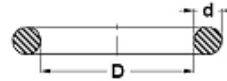

BOX B

BOX, B

属性

结构类型	O形圈
结构类型补充	标准 AS / BS
颜色	BOX, 红色
温度 min.	-30 °C
温度 max.	100 °C
温度 FPM min.	-15 °C
温度 FPM max.	200 °C

D x d	Menge / Quantity	D x d	Menge / Quantity
20,35 x 1,78	15	34,52 x 3,53	10
21,95 x 1,78	15	36,10 x 3,53	10
25,07 x 2,62	15	37,69 x 3,53	10
26,64 x 2,62	15	40,87 x 3,53	10
28,25 x 2,62	15	40,04 x 3,53	10
29,82 x 2,62	15	47,22 x 3,53	10
31,42 x 2,62	10	50,40 x 3,53	10
33,00 x 2,62	10	37,47 x 5,34	10
34,59 x 2,62	10	40,65 x 5,34	10
29,75 x 3,53	15	43,82 x 5,34	10
31,34 x 3,53	15	47,00 x 5,34	5
32,92 x 3,53	15	50,16 x 5,34	5

描述

BOX B 由24个尺寸组成 - 275 件

货品

名称	原料	格子
BOX B	NBR 70 Shore A	24
BOX B FPM80	FPM 80 Shore A	24
BOX B NBR90	NBR 90 Shore A	24