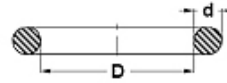

BOX B

BOX, B

属性

结构类型	O形圈
结构类型补充	标准 AS / BS
颜色	BOX, 红色
温度 min.	-30 °C
温度 max.	100 °C
温度 FPM min.	-15 °C
温度 FPM max.	200 °C

D x d	Menge / Quantity	D x d	Menge / Quantity
20,35 x 1,78	15	34,52 x 3,53	10
21,95 x 1,78	15	36,10 x 3,53	10
25,07 x 2,62	15	37,69 x 3,53	10
26,64 x 2,62	15	40,87 x 3,53	10
28,25 x 2,62	15	40,04 x 3,53	10
29,82 x 2,62	15	47,22 x 3,53	10
31,42 x 2,62	10	50,40 x 3,53	10
33,00 x 2,62	10	37,47 x 5,34	10
34,59 x 2,62	10	40,65 x 5,34	10
29,75 x 3,53	15	43,82 x 5,34	10
31,34 x 3,53	15	47,00 x 5,34	5
32,92 x 3,53	15	50,16 x 5,34	5

描述

BOX B 由24个尺寸组成 - 275 件

货品

名称	原料	格子
BOX B	NBR 70 Shore A	24
BOX B FPM80	FPM 80 Shore A	24
BOX B NBR90	NBR 90 Shore A	24