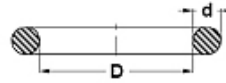

BOX B

BOX, B

属性

结构类型	O形圈
结构类型补充	标准 AS / BS
颜色	BOX, 红色
温度 min.	-30 °C
温度 max.	100 °C
温度 FPM min.	-15 °C
温度 FPM max.	200 °C

D x d	Menge / Quantity	D x d	Menge / Quantity
20,35 x 1,78	15	34,52 x 3,53	10
21,95 x 1,78	15	36,10 x 3,53	10
25,07 x 2,62	15	37,69 x 3,53	10
26,64 x 2,62	15	40,87 x 3,53	10
28,25 x 2,62	15	40,04 x 3,53	10
29,82 x 2,62	15	47,22 x 3,53	10
31,42 x 2,62	10	50,40 x 3,53	10
33,00 x 2,62	10	37,47 x 5,34	10
34,59 x 2,62	10	40,65 x 5,34	10
29,75 x 3,53	15	43,82 x 5,34	10
31,34 x 3,53	15	47,00 x 5,34	5
32,92 x 3,53	15	50,16 x 5,34	5

描述

BOX B 由24个尺寸组成 - 275 件

货品

名称	原料	格子
BOX B	NBR 70 Shore A	24
BOX B FPM80	FPM 80 Shore A	24
BOX B NBR90	NBR 90 Shore A	24