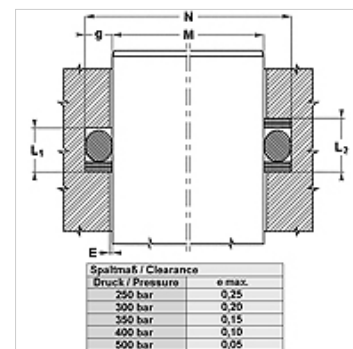

Spaltmaß / Clearance

Druck / Pressure	e max.
250 bar	0,25
300 bar	0,20
350 bar	0,15
400 bar	0,10
500 bar	0,05

货品

名称	M (mm)	N (mm)	OR
BR 6	3,0	6,1	2.90 x 1.78
BR 7	4,0	7,1	3.68 x 1.78
BR 8	4,5	7,6	4.47 x 1.78
BR 9	5,0	8,1	5.28 x 1.78
BR 10	7,0	10,1	6.07 x 1.78
BR 610	7,0	10,1	6.75 x 1.78
BR 11	8,0	11,1	7.65 x 1.78
BR 611	9,0	12,1	8.73 x 1.78
BR 12	9,0	12,1	9.25 x 1.78
BR 13	11,0	14,1	10.82 x 1.78
BR 14	13,0	16,1	12.42 x 1.78
BR 15	14,0	17,1	14.00 x 1.78
BR 16	16,0	19,1	15.60 x 1.78
BR 17	17,0	20,1	17.17 x 1.78
BR 18	19,0	22,1	18.77 x 1.78
BR 19	21,0	24,1	20.35 x 1.78
BR 20	22,0	25,1	23.52 x 1.78
BR 21	24,0	27,1	23.52 x 1.78
BR 22	25,0	28,1	25.12 x 1.78
BR 25	30,0	33,1	29.87 x 1.78
BR 28	35,0	38,1	34.65 x 1.78
BR 110	10,0	14,5	9.19 x 2.62
BR 613	10,0	14,5	9.90 x 2.62
BR 111	11,0	15,5	10.77 x 2.62
BR 614	12,0	16,5	11.91 x 2.62
BR 615	13,0	17,5	13.10 x 2.62
BR 113	14,0	18,5	13.94 x 2.62
BR 616	15,0	19,5	15.08 x 2.62
BR 114	16,0	20,5	15.54 x 2.62
BR 809	16,0	20,5	15.88 x 2.62
BR 115	17,0	21,5	17.12 x 2.62
BR 116	19,0	23,5	18.72 x 2.62
BR 117	20,0	24,5	20.30 x 2.62
BR 812	21,0	25,5	20.64 x 2.62
BR 118	22,0	26,5	21.89 x 2.62
BR 119	24,0	28,5	23.47 x 2.62
BR 120	25,0	29,5	25.07 x 2.62
BR 121	27,0	31,5	26.64 x 2.62
BR 122	28,0	32,5	28.24 x 2.62
BR 123	30,0	34,5	29.82 x 2.62
BR 124	32,0	36,5	31.42 x 2.62
BR 126	35,0	39,5	34.59 x 2.62
BR 127	36,0	40,5	36.17 x 2.62
BR 128	38,0	42,5	37.77 x 2.62
BR 129	40,0	44,5	39.34 x 2.62
BR 130	41,0	45,5	40.94 x 2.62
BR 131	43,0	47,5	42.52 x 2.62
BR 133	46,0	50,5	45.69 x 2.62
BR 134	48,0	52,5	47.29 x 2.62
BR 135	49,0	53,5	48.90 x 2.62