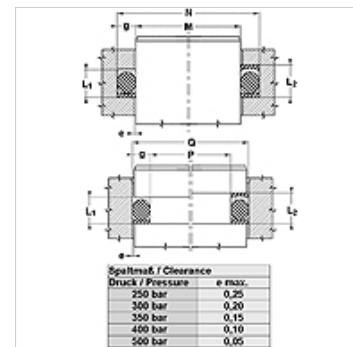

提示

间隙尺寸:
 压力= 250 巴 / e max.= 0.25
 压力= 300 巴 / e max.= 0.20
 压力= 350 巴 / e max.= 0.15
 压力= 400 巴 / e max.= 0.10
 压力= 500 巴 / e max.= 0.05

描述

简单的解决方案。
 圈环无需切削
 价格适中的解决方案。

货品

名称	Ø d (mm)	Ø D (mm)	OR
BU 4	2,44	5,14	1.78 x 1.78
BU 5	3,23	5,93	2.57 x 1.78
BU 6	3,56	6,26	2.90 x 1.78
BU 7	4,34	7,04	3.68 x 1.78
BU 8	5,13	7,83	4.47 x 1.78
BU 9	5,94	8,64	5.28 x 1.78
BU 10	6,73	9,43	6.07 x 1.78
BU 11	8,31	11,01	7.65 x 1.78
BU 12	9,91	12,61	9.25 x 1.78
BU 13	11,56	14,26	10.82 x 1.78
BU 14	13,16	15,86	12.42 x 1.78
BU 15	14,73	17,43	14.00 x 1.78
BU 16	16,33	19,03	15.60 x 1.78
BU 17	17,91	20,61	17.17 x 1.78
BU 18	19,51	22,21	18.77 x 1.78
BU 19	21,08	23,78	20.35 x 1.78
BU 20	22,68	25,38	21.95 x 1.78
BU 21	24,26	26,96	23.52 x 1.78
BU 22	25,86	28,56	25.12 x 1.78
BU 23	27,43	30,13	26.70 x 1.78
BU 24	29,03	31,73	28.30 x 1.78
BU 25	30,61	33,31	29.87 x 1.78
BU 26	32,21	34,91	31.47 x 1.78
BU 27	33,78	36,48	33.05 x 1.78
BU 28	35,38	38,08	34.65 x 1.78
BU 29	38,56	41,26	37.82 x 1.78
BU 30	41,73	44,43	41.00 x 1.78
BU 31	44,91	47,61	44.17 x 1.78
BU 32	48,08	50,78	47.35 x 1.78
BU 33	51,26	53,96	50.52 x 1.78
BU 34	54,43	57,13	53.70 x 1.78
BU 35	57,61	60,31	56.87 x 1.78
BU 36	60,78	63,48	60.05 x 1.78
BU 37	63,96	66,66	63.22 x 1.78
BU 38	67,13	69,83	66.40 x 1.78