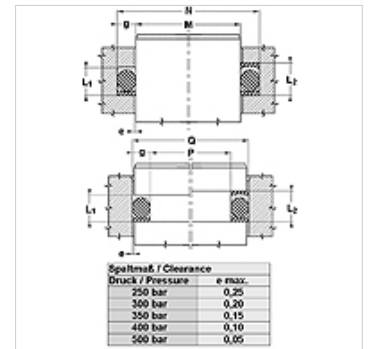

## 属性

结构类型	支撑环
工作压力	达 500 巴
颜色	黑色
温度 min.	-30 °C
温度 max.	110 °C
适用介质	矿物油
装配	在闭合安装腔内
原料	NBR 90 Shore A

d(Oring)	g	L1	L2	E	T
1,78	1,35	4,00	5,50	1,14	1,24
2,62	2,18	5,00	6,50	1,14	1,35
3,53	3,00	6,00	7,50	1,02	1,27
5,34	4,65	8,80	10,50	1,42	1,93
7,00	5,99	12,00	14,50	2,44	2,97

## 提示

间隙尺寸:  
 压力= 250 巴 / e max.= 0.25  
 压力= 300 巴 / e max.= 0.20  
 压力= 350 巴 / e max.= 0.15  
 压力= 400 巴 / e max.= 0.10  
 压力= 500 巴 / e max.= 0.05

## 货品

名称	Ø d (mm)	Ø D (mm)	OR
BU 4	2,44	5,14	1.78 x 1.78
BU 5	3,23	5,93	2.57 x 1.78
BU 6	3,56	6,26	2.90 x 1.78
BU 7	4,34	7,04	3.68 x 1.78
BU 8	5,13	7,83	4.47 x 1.78
BU 9	5,94	8,64	5.28 x 1.78
BU 10	6,73	9,43	6.07 x 1.78
BU 11	8,31	11,01	7.65 x 1.78
BU 12	9,91	12,61	9.25 x 1.78
BU 13	11,56	14,26	10.82 x 1.78
BU 14	13,16	15,86	12.42 x 1.78
BU 15	14,73	17,43	14.00 x 1.78
BU 16	16,33	19,03	15.60 x 1.78
BU 17	17,91	20,61	17.17 x 1.78
BU 18	19,51	22,21	18.77 x 1.78
BU 19	21,08	23,78	20.35 x 1.78
BU 20	22,68	25,38	21.95 x 1.78
BU 21	24,26	26,96	23.52 x 1.78
BU 22	25,86	28,56	25.12 x 1.78
BU 23	27,43	30,13	26.70 x 1.78
BU 24	29,03	31,73	28.30 x 1.78
BU 25	30,61	33,31	29.87 x 1.78
BU 26	32,21	34,91	31.47 x 1.78
BU 27	33,78	36,48	33.05 x 1.78
BU 28	35,38	38,08	34.65 x 1.78
BU 29	38,56	41,26	37.82 x 1.78
BU 30	41,73	44,43	41.00 x 1.78
BU 31	44,91	47,61	44.17 x 1.78
BU 32	48,08	50,78	47.35 x 1.78
BU 33	51,26	53,96	50.52 x 1.78
BU 34	54,43	57,13	53.70 x 1.78
BU 35	57,61	60,31	56.87 x 1.78
BU 36	60,78	63,48	60.05 x 1.78
BU 37	63,96	66,66	63.22 x 1.78
BU 38	67,13	69,83	66.40 x 1.78