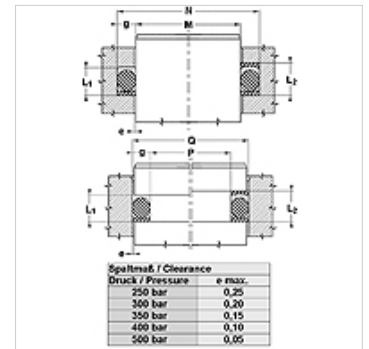

属性

结构类型	支撑环
工作压力	达 500 巴
颜色	黑色
温度 min.	-30 °C
温度 max.	110 °C
适用介质	矿物油
装配	在闭合安装腔内
原料	NBR 90 Shore A

d(Oring)	g	L1	L2	E	T
1,78	1,35	4,00	5,50	1,14	1,24
2,62	2,18	5,00	6,50	1,14	1,35
3,53	3,00	6,00	7,50	1,02	1,27
5,34	4,65	8,80	10,50	1,42	1,93
7,00	5,99	12,00	14,50	2,44	2,97

提示

间隙尺寸:
 压力= 250 巴 / e max.= 0.25
 压力= 300 巴 / e max.= 0.20
 压力= 350 巴 / e max.= 0.15
 压力= 400 巴 / e max.= 0.10
 压力= 500 巴 / e max.= 0.05

描述

简单的解决方案。
 圈环无需切削
 价格适中的解决方案。

货品

名称	Ø d (mm)	Ø D (mm)	OR
BU 4	2,44	5,14	1.78 x 1.78
BU 5	3,23	5,93	2.57 x 1.78
BU 6	3,56	6,26	2.90 x 1.78
BU 7	4,34	7,04	3.68 x 1.78
BU 8	5,13	7,83	4.47 x 1.78
BU 9	5,94	8,64	5.28 x 1.78
BU 10	6,73	9,43	6.07 x 1.78
BU 11	8,31	11,01	7.65 x 1.78
BU 12	9,91	12,61	9.25 x 1.78
BU 13	11,56	14,26	10.82 x 1.78
BU 14	13,16	15,86	12.42 x 1.78
BU 15	14,73	17,43	14.00 x 1.78
BU 16	16,33	19,03	15.60 x 1.78
BU 17	17,91	20,61	17.17 x 1.78
BU 18	19,51	22,21	18.77 x 1.78
BU 19	21,08	23,78	20.35 x 1.78
BU 20	22,68	25,38	21.95 x 1.78
BU 21	24,26	26,96	23.52 x 1.78
BU 22	25,86	28,56	25.12 x 1.78
BU 23	27,43	30,13	26.70 x 1.78
BU 24	29,03	31,73	28.30 x 1.78
BU 25	30,61	33,31	29.87 x 1.78
BU 26	32,21	34,91	31.47 x 1.78
BU 27	33,78	36,48	33.05 x 1.78
BU 28	35,38	38,08	34.65 x 1.78
BU 29	38,56	41,26	37.82 x 1.78
BU 30	41,73	44,43	41.00 x 1.78
BU 31	44,91	47,61	44.17 x 1.78
BU 32	48,08	50,78	47.35 x 1.78
BU 33	51,26	53,96	50.52 x 1.78
BU 34	54,43	57,13	53.70 x 1.78
BU 35	57,61	60,31	56.87 x 1.78
BU 36	60,78	63,48	60.05 x 1.78
BU 37	63,96	66,66	63.22 x 1.78
BU 38	67,13	69,83	66.40 x 1.78