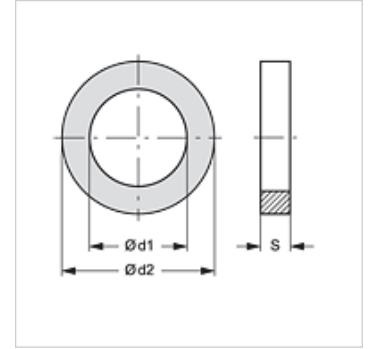

CR (2,0 mm)

铜密封圈,厚度 2 mm

属性

结构类型	密封圈
温度 min.	-50 °C
温度 max.	300 °C
原料	铜

货品

名称	d1 (mm)	d2 (mm)	S (mm)
CR 5-9-2	5,00	9,00	2,00
CR 6-10-2	6,00	10,00	2,00
CR 6-12-2	6,00	12,00	2,00
CR 6.2-17.5-2	6,20	17,50	2,00
CR 8-11.5-2	8,00	11,50	2,00
CR 8-12-2	8,00	12,00	2,00
CR 8-13-2	8,00	13,00	2,00
CR 8-14-2	8,00	14,00	2,00
CR 8-19-2	8,00	19,00	2,00
CR 10-13.5-2	10,00	13,50	2,00
CR 10-14-2	10,00	14,00	2,00
CR 10-15-2	10,00	15,00	2,00
CR 10-16-2	10,00	16,00	2,00
CR 10-18-2	10,00	18,00	2,00
CR 10-20-2	10,00	20,00	2,00
CR 12-16-2	12,00	16,00	2,00
CR 12-17-2	12,00	17,00	2,00
CR 12-18-2	12,00	18,00	2,00
CR 12-20-2	12,00	20,00	2,00
CR 13-17-2	13,00	17,00	2,00
CR 13-18-2	13,00	18,00	2,00
CR 13-19-2	13,00	19,00	2,00
CR 13-20-2	13,00	20,00	2,00
CR 14-18-2	14,00	18,00	2,00
CR 14-20-2	14,00	20,00	2,00
CR 14-22-2	14,00	22,00	2,00
CR 14-24-2	14,00	24,00	2,00
CR 15-20-2	15,00	20,00	2,00
CR 16-20-2	16,00	20,00	2,00
CR 16-21-2	16,00	21,00	2,00
CR 16-22-2	16,00	22,00	2,00
CR 16-24-2	16,00	24,00	2,00
CR 17-21-2	17,00	21,00	2,00
CR 17-22-2	17,00	22,00	2,00
CR 17-23-2	17,00	23,00	2,00
CR 17-25-2	17,00	25,00	2,00
CR 18-22-2	18,00	22,00	2,00
CR 18-23-2	18,00	23,00	2,00
CR 18-24-2	18,00	24,00	2,00
CR 20-24-2	20,00	24,00	2,00
CR 20-26-2	20,00	26,00	2,00
CR 21-26-2	21,00	26,00	2,00
CR 21-27-2	21,00	27,00	2,00
CR 21-28-2	21,00	28,00	2,00
CR 22-26-2	22,00	26,00	2,00
CR 22-27-2	22,00	27,00	2,00
CR 22-28-2	22,00	28,00	2,00
CR 22-29-2	22,00	29,00	2,00
CR 23-28-2	23,00	28,00	2,00
CR 23-30-2	23,00	30,00	2,00