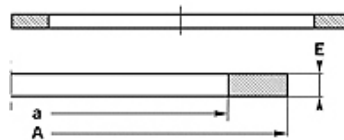

属性

结构类型	支撑环
工作压力	达 500 巴
温度 min.	-50 °C
温度 max.	130 °C
适用介质	矿物油 HFA,HFB
装配	在闭合安装腔内
原料	PBTB (聚酯 55 Shore D)

Spaltmaß / Clearance	
Druck / Pressure	e max.
250 bar	0,25
300 bar	0,20
350 bar	0,15
400 bar	0,10
500 bar	0,05

提示

间隙尺寸:

压力= 250 巴 / e max.= 0.25

压力= 300 巴 / e max.= 0.20

压力= 350 巴 / e max.= 0.15

压力= 400 巴 / e max.= 0.10

压力= 500 巴 / e max.= 0.05

描述

简单的装配

圈环无需切削

价格适中的解决方案.

货品

名称	M (mm)	N (mm)	e (mm)	OR
MBK 4 8	4,0	8,0	1,3	3.30 x 2.40
MBK 6 10	6,0	10,0	1,3	5.30 x 2.40
MBK 7 11	7,0	11,0	1,3	6.30 x 2.40
MBK 10 14	10,0	14,0	1,3	9.30 x 2.30
MBK 11 15	11,0	15,0	1,3	10.30 x 2.40
MBK 12 16	12,0	16,0	1,3	11.30 x 2.30
MBK 13 17	13,0	17,0	1,3	12.30 x 2.40
MBK 14 18	14,0	18,0	1,3	13.30 x 2.40
MBK 15 19	15,0	19,0	1,3	14.30 x 2.40
MBK 16 20	16,0	20,0	1,3	15.30 x 2.40
MBK 17 21	17,0	21,0	1,3	16.30 x 2.40
MBK 18 22	18,0	22,0	1,3	17.30 x 2.40
MBK 20 25	20,0	25,0	1,3	19.20 x 3.00
MBK 23 28	23,0	28,0	1,3	22.20 x 3.00
MBK 25 30	25,0	30,0	1,3	24.20 x 3.00
MBK 27 32	27,0	32,0	1,3	26.20 x 3.00
MBK 30 35	30,0	35,0	1,3	29.20 x 3.00
MBK 35 40	35,0	40,0	1,3	34.20 x 3.00
MBK 40 45	40,0	45,0	1,3	39.20 x 3.00
MBK 40 50	40,0	50,0	1,7	39.20 x 5.70
MBK 45 50	45,0	50,0	1,3	44.20 x 3.00
MBK 45 55	45,0	55,0	1,7	44.20 x 5.70
MBK 50 55	50,0	55,0	1,3	49.50 x 3.00
MBK 50 60	50,0	60,0	1,7	49.20 x 5.70
MBK 53 63	53,0	63,0	1,7	52.20 x 5.70
MBK 55 65	55,0	65,0	1,7	54.20 x 5.70
MBK 55 60	55,0	60,0	1,3	54.50 x 3.00
MBK 58 63	58,0	63,0	1,3	57.20 x 3.00
MBK 60 65	60,0	65,0	1,3	59.50 x 3.00
MBK 60 67	60,0	67,0	1,5	39.20 x 5.70
MBK 60 70	60,0	70,0	1,7	59.20 x 5.70
MBK 63 68	63,0	68,0	1,3	62.20 x 3.00
MBK 65 70	65,0	70,0	1,3	64.50 x 3.00
MBK 65 75	65,0	75,0	1,7	64.20 x 5.70
MBK 69 74	69,0	74,0	1,3	69.00 x 3.00