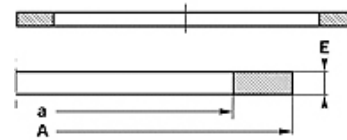

属性

| | |
|---------|----------------------|
| 结构类型 | 支撑环 |
| 工作压力 | 达 500 巴 |
| 温度 min. | -50 °C |
| 温度 max. | 130 °C |
| 适用介质 | 矿物油 HFA,HFB |
| 装配 | 在闭合安装腔内 |
| 原料 | PBTB (聚酯 55 Shore D) |

| Spaltmaß / Clearance | |
|----------------------|--------|
| Druck / Pressure | e max. |
| 250 bar | 0,25 |
| 300 bar | 0,20 |
| 350 bar | 0,15 |
| 400 bar | 0,10 |
| 500 bar | 0,05 |

| d (Oring) | g | L1 | L2 | e |
|-----------|------|------|------|------|
| 2,40 | 2,00 | 4,60 | 5,90 | 1,30 |
| 3,00 | 2,50 | 5,40 | 6,70 | 1,30 |
| 3,70 | 3,00 | 6,20 | 7,50 | 1,30 |

提示

间隙尺寸:

压力= 250 巴 / e max.= 0.25