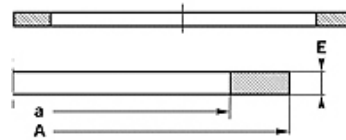

## 属性

结构类型	支撑环
工作压力	达 500 巴
温度 min.	-50 °C
温度 max.	130 °C
适用介质	矿物油 . HFA,HFB
装配	在闭合安装腔内
原料	PBTB (聚酯 55 Shore D)

Spaltmaß / Clearance	
Druck / Pressure	e max.
250 bar	0,25
300 bar	0,20
350 bar	0,15
400 bar	0,10
500 bar	0,05

## 提示

间隙尺寸:  
 压力= 250 巴 / e max.= 0.25  
 压力= 300 巴 / e max.= 0.20  
 压力= 350 巴 / e max.= 0.15  
 压力= 400 巴 / e max.= 0.10  
 压力= 500 巴 / e max.= 0.05

## 描述

简单的装配  
 圈环无需切削  
 价格适中的解决方案.

## 货品

名称	M (mm)	N (mm)	e (mm)	OR
MBK 4 8	4,0	8,0	1,3	3.30 x 2.40
MBK 6 10	6,0	10,0	1,3	5.30 x 2.40
MBK 7 11	7,0	11,0	1,3	6.30 x 2.40
MBK 10 14	10,0	14,0	1,3	9.30 x 2.30
MBK 11 15	11,0	15,0	1,3	10.30 x 2.40
MBK 12 16	12,0	16,0	1,3	11.30 x 2.30
MBK 13 17	13,0	17,0	1,3	12.30 x 2.40
MBK 14 18	14,0	18,0	1,3	13.30 x 2.40
MBK 15 19	15,0	19,0	1,3	14.30 x 2.40
MBK 16 20	16,0	20,0	1,3	15.30 x 2.40
MBK 17 21	17,0	21,0	1,3	16.30 x 2.40
MBK 18 22	18,0	22,0	1,3	17.30 x 2.40
MBK 20 25	20,0	25,0	1,3	19.20 x 3.00
MBK 23 28	23,0	28,0	1,3	22.20 x 3.00
MBK 25 30	25,0	30,0	1,3	24.20 x 3.00
MBK 27 32	27,0	32,0	1,3	26.20 x 3.00
MBK 30 35	30,0	35,0	1,3	29.20 x 3.00
MBK 35 40	35,0	40,0	1,3	34.20 x 3.00
MBK 40 45	40,0	45,0	1,3	39.20 x 3.00
MBK 40 50	40,0	50,0	1,7	39.20 x 5.70
MBK 45 50	45,0	50,0	1,3	44.20 x 3.00
MBK 45 55	45,0	55,0	1,7	44.20 x 5.70
MBK 50 55	50,0	55,0	1,3	49.50 x 3.00
MBK 50 60	50,0	60,0	1,7	49.20 x 5.70
MBK 53 63	53,0	63,0	1,7	52.20 x 5.70
MBK 55 65	55,0	65,0	1,7	54.20 x 5.70
MBK 55 60	55,0	60,0	1,3	54.50 x 3.00
MBK 58 63	58,0	63,0	1,3	57.20 x 3.00
MBK 60 65	60,0	65,0	1,3	59.50 x 3.00
MBK 60 67	60,0	67,0	1,5	39.20 x 5.70
MBK 60 70	60,0	70,0	1,7	59.20 x 5.70
MBK 63 68	63,0	68,0	1,3	62.20 x 3.00
MBK 65 70	65,0	70,0	1,3	64.50 x 3.00
MBK 65 75	65,0	75,0	1,7	64.20 x 5.70
MBK 69 74	69,0	74,0	1,3	69.00 x 3.00