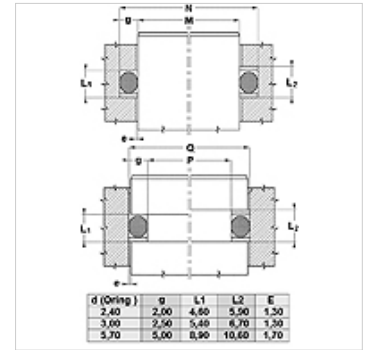

属性

结构类型	支撑环
工作压力	达 500 巴
温度 min.	-50 °C
温度 max.	130 °C
适用介质	矿物油 . HFA,HFB
装配	在闭合安装腔内
原料	PBTB (聚酯 55 Shore D)

Spaltmaß / Clearance	
Druck / Pressure	e max.
250 bar	0,25
300 bar	0,20
350 bar	0,15
400 bar	0,10
500 bar	0,05

提示

间隙尺寸:
 压力= 250 巴 / e max.= 0.25
 压力= 300 巴 / e max.= 0.20
 压力= 350 巴 / e max.= 0.15
 压力= 400 巴 / e max.= 0.10
 压力= 500 巴 / e max.= 0.05

描述

简单的装配
 圈环无需切削
 价格适中的解决方案.

货品

名称	M (mm)	N (mm)	e (mm)	OR
MBK 4 8	4,0	8,0	1,3	3.30 x 2.40
MBK 6 10	6,0	10,0	1,3	5.30 x 2.40
MBK 7 11	7,0	11,0	1,3	6.30 x 2.40
MBK 10 14	10,0	14,0	1,3	9.30 x 2.30
MBK 11 15	11,0	15,0	1,3	10.30 x 2.40
MBK 12 16	12,0	16,0	1,3	11.30 x 2.30
MBK 13 17	13,0	17,0	1,3	12.30 x 2.40
MBK 14 18	14,0	18,0	1,3	13.30 x 2.40
MBK 15 19	15,0	19,0	1,3	14.30 x 2.40
MBK 16 20	16,0	20,0	1,3	15.30 x 2.40
MBK 17 21	17,0	21,0	1,3	16.30 x 2.40
MBK 18 22	18,0	22,0	1,3	17.30 x 2.40
MBK 20 25	20,0	25,0	1,3	19.20 x 3.00
MBK 23 28	23,0	28,0	1,3	22.20 x 3.00
MBK 25 30	25,0	30,0	1,3	24.20 x 3.00
MBK 27 32	27,0	32,0	1,3	26.20 x 3.00
MBK 30 35	30,0	35,0	1,3	29.20 x 3.00
MBK 35 40	35,0	40,0	1,3	34.20 x 3.00
MBK 40 45	40,0	45,0	1,3	39.20 x 3.00
MBK 40 50	40,0	50,0	1,7	39.20 x 5.70
MBK 45 50	45,0	50,0	1,3	44.20 x 3.00
MBK 45 55	45,0	55,0	1,7	44.20 x 5.70
MBK 50 55	50,0	55,0	1,3	49.50 x 3.00
MBK 50 60	50,0	60,0	1,7	49.20 x 5.70
MBK 53 63	53,0	63,0	1,7	52.20 x 5.70
MBK 55 65	55,0	65,0	1,7	54.20 x 5.70
MBK 55 60	55,0	60,0	1,3	54.50 x 3.00
MBK 58 63	58,0	63,0	1,3	57.20 x 3.00
MBK 60 65	60,0	65,0	1,3	59.50 x 3.00
MBK 60 67	60,0	67,0	1,5	39.20 x 5.70
MBK 60 70	60,0	70,0	1,7	59.20 x 5.70
MBK 63 68	63,0	68,0	1,3	62.20 x 3.00
MBK 65 70	65,0	70,0	1,3	64.50 x 3.00
MBK 65 75	65,0	75,0	1,7	64.20 x 5.70
MBK 69 74	69,0	74,0	1,3	69.00 x 3.00