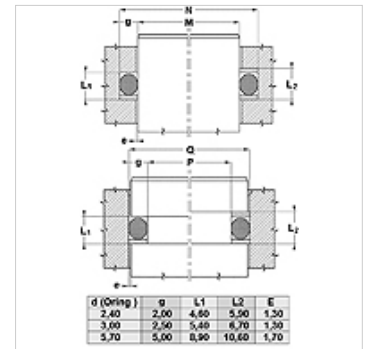

## 属性

结构类型	支撑环
工作压力	达 500 巴
温度 min.	-50 °C
温度 max.	130 °C
适用介质	矿物油 . HFA,HFB
装配	在闭合安装腔内
原料	PBTB (聚酯 55 Shore D)

Spaltmaß / Clearance	
Druck / Pressure	e max.
250 bar	0,25
300 bar	0,20
350 bar	0,15
400 bar	0,10
500 bar	0,05

## 提示

间隙尺寸:  
 压力= 250 巴 / e max.= 0.25  
 压力= 300 巴 / e max.= 0.20  
 压力= 350 巴 / e max.= 0.15  
 压力= 400 巴 / e max.= 0.10  
 压力= 500 巴 / e max.= 0.05

## 货品

名称	M (mm)	N (mm)	e (mm)	OR
MBK 4 8	4,0	8,0	1,3	3.30 x 2.40
MBK 6 10	6,0	10,0	1,3	5.30 x 2.40
MBK 7 11	7,0	11,0	1,3	6.30 x 2.40
MBK 10 14	10,0	14,0	1,3	9.30 x 2.30
MBK 11 15	11,0	15,0	1,3	10.30 x 2.40
MBK 12 16	12,0	16,0	1,3	11.30 x 2.30
MBK 13 17	13,0	17,0	1,3	12.30 x 2.40
MBK 14 18	14,0	18,0	1,3	13.30 x 2.40
MBK 15 19	15,0	19,0	1,3	14.30 x 2.40
MBK 16 20	16,0	20,0	1,3	15.30 x 2.40
MBK 17 21	17,0	21,0	1,3	16.30 x 2.40
MBK 18 22	18,0	22,0	1,3	17.30 x 2.40
MBK 20 25	20,0	25,0	1,3	19.20 x 3.00
MBK 23 28	23,0	28,0	1,3	22.20 x 3.00
MBK 25 30	25,0	30,0	1,3	24.20 x 3.00
MBK 27 32	27,0	32,0	1,3	26.20 x 3.00
MBK 30 35	30,0	35,0	1,3	29.20 x 3.00
MBK 35 40	35,0	40,0	1,3	34.20 x 3.00
MBK 40 45	40,0	45,0	1,3	39.20 x 3.00
MBK 40 50	40,0	50,0	1,7	39.20 x 5.70
MBK 45 50	45,0	50,0	1,3	44.20 x 3.00
MBK 45 55	45,0	55,0	1,7	44.20 x 5.70
MBK 50 55	50,0	55,0	1,3	49.50 x 3.00
MBK 50 60	50,0	60,0	1,7	49.20 x 5.70
MBK 53 63	53,0	63,0	1,7	52.20 x 5.70
MBK 55 65	55,0	65,0	1,7	54.20 x 5.70
MBK 55 60	55,0	60,0	1,3	54.50 x 3.00
MBK 58 63	58,0	63,0	1,3	57.20 x 3.00
MBK 60 65	60,0	65,0	1,3	59.50 x 3.00
MBK 60 67	60,0	67,0	1,5	39.20 x 5.70
MBK 60 70	60,0	70,0	1,7	59.20 x 5.70
MBK 63 68	63,0	68,0	1,3	62.20 x 3.00
MBK 65 70	65,0	70,0	1,3	64.50 x 3.00
MBK 65 75	65,0	75,0	1,7	64.20 x 5.70
MBK 69 74	69,0	74,0	1,3	69.00 x 3.00