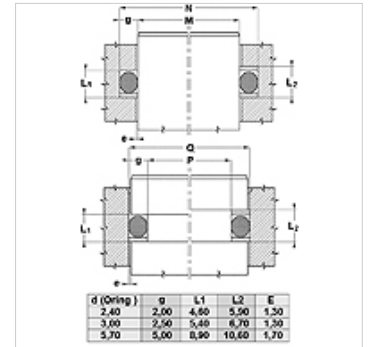

属性

结构类型	支撑环
工作压力	达 500 巴
温度 min.	-50 °C
温度 max.	130 °C
适用介质	矿物油 . HFA,HFB
装配	在闭合安装腔内
原料	PBTB (聚酯 55 Shore D)

Spaltmaß / Clearance	
Druck / Pressure	e max.
250 bar	0,25
300 bar	0,20
350 bar	0,15
400 bar	0,10
500 bar	0,05

提示

间隙尺寸:

压力= 250 巴 / e max.= 0.25

压力= 300 巴 / e max.= 0.20

压力= 350 巴 / e max.= 0.15

压力= 400 巴 / e max.= 0.10

压力= 500 巴 / e max.= 0.05

描述

简单的装配

圈环无需切削

价格适中的解决方案.

货品

名称	M (mm)	N (mm)	e (mm)	OR
MBK 4 8	4,0	8,0	1,3	3.30 x 2.40
MBK 6 10	6,0	10,0	1,3	5.30 x 2.40
MBK 7 11	7,0	11,0	1,3	6.30 x 2.40
MBK 10 14	10,0	14,0	1,3	9.30 x 2.30
MBK 11 15	11,0	15,0	1,3	10.30 x 2.40
MBK 12 16	12,0	16,0	1,3	11.30 x 2.30
MBK 13 17	13,0	17,0	1,3	12.30 x 2.40
MBK 14 18	14,0	18,0	1,3	13.30 x 2.40
MBK 15 19	15,0	19,0	1,3	14.30 x 2.40
MBK 16 20	16,0	20,0	1,3	15.30 x 2.40
MBK 17 21	17,0	21,0	1,3	16.30 x 2.40
MBK 18 22	18,0	22,0	1,3	17.30 x 2.40
MBK 20 25	20,0	25,0	1,3	19.20 x 3.00
MBK 23 28	23,0	28,0	1,3	22.20 x 3.00
MBK 25 30	25,0	30,0	1,3	24.20 x 3.00
MBK 27 32	27,0	32,0	1,3	26.20 x 3.00
MBK 30 35	30,0	35,0	1,3	29.20 x 3.00
MBK 35 40	35,0	40,0	1,3	34.20 x 3.00
MBK 40 45	40,0	45,0	1,3	39.20 x 3.00
MBK 40 50	40,0	50,0	1,7	39.20 x 5.70
MBK 45 50	45,0	50,0	1,3	44.20 x 3.00
MBK 45 55	45,0	55,0	1,7	44.20 x 5.70
MBK 50 55	50,0	55,0	1,3	49.50 x 3.00
MBK 50 60	50,0	60,0	1,7	49.20 x 5.70
MBK 53 63	53,0	63,0	1,7	52.20 x 5.70
MBK 55 65	55,0	65,0	1,7	54.20 x 5.70
MBK 55 60	55,0	60,0	1,3	54.50 x 3.00
MBK 58 63	58,0	63,0	1,3	57.20 x 3.00
MBK 60 65	60,0	65,0	1,3	59.50 x 3.00
MBK 60 67	60,0	67,0	1,5	39.20 x 5.70
MBK 60 70	60,0	70,0	1,7	59.20 x 5.70
MBK 63 68	63,0	68,0	1,3	62.20 x 3.00
MBK 65 70	65,0	70,0	1,3	64.50 x 3.00
MBK 65 75	65,0	75,0	1,7	64.20 x 5.70
MBK 69 74	69,0	74,0	1,3	69.00 x 3.00