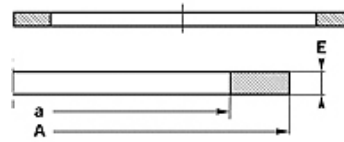

属性

结构类型	支撑环
工作压力	达 500 巴
温度 min.	-50 °C
温度 max.	130 °C
适用介质	矿物油 . HFA,HFB
装配	在闭合安装腔内
原料	PBTB (聚酯 55 Shore D)

Spaltmaß / Clearance	
Druck / Pressure	e max.
250 bar	0,25
300 bar	0,20
350 bar	0,15
400 bar	0,10
500 bar	0,05

提示

间隙尺寸:

压力= 250 巴 / e max.= 0.25

压力= 300 巴 / e max.= 0.20

压力= 350 巴 / e max.= 0.15

压力= 400 巴 / e max.= 0.10

压力= 500 巴 / e max.= 0.05

描述

简单的装配

圈环无需切削

价格适中的解决方案.

货品

名称	M (mm)	N (mm)	e (mm)	OR
MBK 4 8	4,0	8,0	1,3	3.30 x 2.40
MBK 6 10	6,0	10,0	1,3	5.30 x 2.40
MBK 7 11	7,0	11,0	1,3	6.30 x 2.40
MBK 10 14	10,0	14,0	1,3	9.30 x 2.30
MBK 11 15	11,0	15,0	1,3	10.30 x 2.40
MBK 12 16	12,0	16,0	1,3	11.30 x 2.30
MBK 13 17	13,0	17,0	1,3	12.30 x 2.40
MBK 14 18	14,0	18,0	1,3	13.30 x 2.40
MBK 15 19	15,0	19,0	1,3	14.30 x 2.40
MBK 16 20	16,0	20,0	1,3	15.30 x 2.40
MBK 17 21	17,0	21,0	1,3	16.30 x 2.40
MBK 18 22	18,0	22,0	1,3	17.30 x 2.40
MBK 20 25	20,0	25,0	1,3	19.20 x 3.00
MBK 23 28	23,0	28,0	1,3	22.20 x 3.00
MBK 25 30	25,0	30,0	1,3	24.20 x 3.00
MBK 27 32	27,0	32,0	1,3	26.20 x 3.00
MBK 30 35	30,0	35,0	1,3	29.20 x 3.00
MBK 35 40	35,0	40,0	1,3	34.20 x 3.00
MBK 40 45	40,0	45,0	1,3	39.20 x 3.00
MBK 40 50	40,0	50,0	1,7	39.20 x 5.70
MBK 45 50	45,0	50,0	1,3	44.20 x 3.00
MBK 45 55	45,0	55,0	1,7	44.20 x 5.70
MBK 50 55	50,0	55,0	1,3	49.50 x 3.00
MBK 50 60	50,0	60,0	1,7	49.20 x 5.70
MBK 53 63	53,0	63,0	1,7	52.20 x 5.70
MBK 55 65	55,0	65,0	1,7	54.20 x 5.70
MBK 55 60	55,0	60,0	1,3	54.50 x 3.00
MBK 58 63	58,0	63,0	1,3	57.20 x 3.00
MBK 60 65	60,0	65,0	1,3	59.50 x 3.00
MBK 60 67	60,0	67,0	1,5	39.20 x 5.70
MBK 60 70	60,0	70,0	1,7	59.20 x 5.70
MBK 63 68	63,0	68,0	1,3	62.20 x 3.00
MBK 65 70	65,0	70,0	1,3	64.50 x 3.00
MBK 65 75	65,0	75,0	1,7	64.20 x 5.70
MBK 69 74	69,0	74,0	1,3	69.00 x 3.00