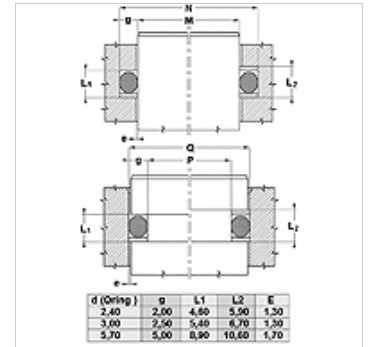

属性

| | |
|---------|----------------------|
| 结构类型 | 支撑环 |
| 工作压力 | 达 500 巴 |
| 温度 min. | -50 °C |
| 温度 max. | 130 °C |
| 适用介质 | 矿物油 HFA,HFB |
| 装配 | 在闭合安装腔内 |
| 原料 | PBTB (聚酯 55 Shore D) |

| Spaltmaß / Clearance | |
|----------------------|--------|
| Druck / Pressure | e max. |
| 250 bar | 0,25 |
| 300 bar | 0,20 |
| 350 bar | 0,15 |
| 400 bar | 0,10 |
| 500 bar | 0,05 |

| d (Oring) | g | L1 | L2 | e |
|-----------|------|------|------|------|
| 2,40 | 2,00 | 4,60 | 5,90 | 1,30 |
| 3,00 | 2,50 | 5,40 | 6,70 | 1,30 |
| 3,70 | 3,00 | 6,20 | 7,50 | 1,30 |

提示

间隙尺寸:

压力= 250 巴 / e max.= 0.25

压力= 300 巴 / e max.= 0.20

压力= 350 巴 / e max.= 0.15

压力= 400 巴 / e max.= 0.10

压力= 500 巴 / e max.= 0.05

描述

简单的装配

圈环无需切削

价格适中的解决方案.