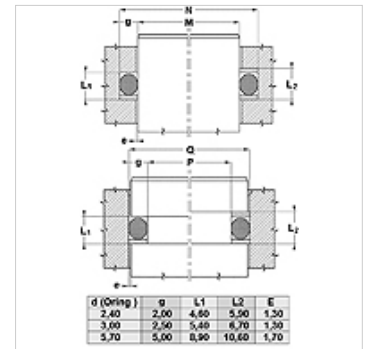

## 属性

结构类型	支撑环
工作压力	达 500 巴
温度 min.	-50 °C
温度 max.	130 °C
适用介质	矿物油 HFA,HFB
装配	在闭合安装腔内
原料	PBTB (聚酯 55 Shore D)

Spaltmaß / Clearance	
Druck / Pressure	e max.
250 bar	0,25
300 bar	0,20
350 bar	0,15
400 bar	0,10
500 bar	0,05

## 提示

间隙尺寸:  
 压力= 250 巴 / e max.= 0.25  
 压力= 300 巴 / e max.= 0.20  
 压力= 350 巴 / e max.= 0.15  
 压力= 400 巴 / e max.= 0.10  
 压力= 500 巴 / e max.= 0.05

## 货品

名称	M (mm)	N (mm)	e (mm)	OR
MBK 4 8	4,0	8,0	1,3	3.30 x 2.40
MBK 6 10	6,0	10,0	1,3	5.30 x 2.40
MBK 7 11	7,0	11,0	1,3	6.30 x 2.40
MBK 10 14	10,0	14,0	1,3	9.30 x 2.30
MBK 11 15	11,0	15,0	1,3	10.30 x 2.40
MBK 12 16	12,0	16,0	1,3	11.30 x 2.30
MBK 13 17	13,0	17,0	1,3	12.30 x 2.40
MBK 14 18	14,0	18,0	1,3	13.30 x 2.40
MBK 15 19	15,0	19,0	1,3	14.30 x 2.40
MBK 16 20	16,0	20,0	1,3	15.30 x 2.40
MBK 17 21	17,0	21,0	1,3	16.30 x 2.40
MBK 18 22	18,0	22,0	1,3	17.30 x 2.40
MBK 20 25	20,0	25,0	1,3	19.20 x 3.00
MBK 23 28	23,0	28,0	1,3	22.20 x 3.00
MBK 25 30	25,0	30,0	1,3	24.20 x 3.00
MBK 27 32	27,0	32,0	1,3	26.20 x 3.00
MBK 30 35	30,0	35,0	1,3	29.20 x 3.00
MBK 35 40	35,0	40,0	1,3	34.20 x 3.00
MBK 40 45	40,0	45,0	1,3	39.20 x 3.00
MBK 40 50	40,0	50,0	1,7	39.20 x 5.70
MBK 45 50	45,0	50,0	1,3	44.20 x 3.00
MBK 45 55	45,0	55,0	1,7	44.20 x 5.70
MBK 50 55	50,0	55,0	1,3	49.50 x 3.00
MBK 50 60	50,0	60,0	1,7	49.20 x 5.70
MBK 53 63	53,0	63,0	1,7	52.20 x 5.70
MBK 55 65	55,0	65,0	1,7	54.20 x 5.70
MBK 55 60	55,0	60,0	1,3	54.50 x 3.00
MBK 58 63	58,0	63,0	1,3	57.20 x 3.00
MBK 60 65	60,0	65,0	1,3	59.50 x 3.00
MBK 60 67	60,0	67,0	1,5	39.20 x 5.70
MBK 60 70	60,0	70,0	1,7	59.20 x 5.70
MBK 63 68	63,0	68,0	1,3	62.20 x 3.00
MBK 65 70	65,0	70,0	1,3	64.50 x 3.00
MBK 65 75	65,0	75,0	1,7	64.20 x 5.70
MBK 69 74	69,0	74,0	1,3	69.00 x 3.00