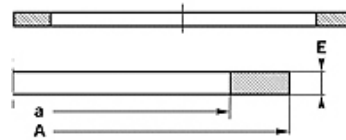

## 属性

结构类型	支撑环
工作压力	达 500 巴
温度 min.	-50 °C
温度 max.	130 °C
适用介质	矿物油 HFA,HFB
装配	在闭合安装腔内
原料	PBTB (聚酯 55 Shore D)

Spaltmaß / Clearance	
Druck / Pressure	e max.
250 bar	0,25
300 bar	0,20
350 bar	0,15
400 bar	0,10
500 bar	0,05

## 提示

间隙尺寸:  
 压力= 250 巴 / e max.= 0.25  
 压力= 300 巴 / e max.= 0.20  
 压力= 350 巴 / e max.= 0.15  
 压力= 400 巴 / e max.= 0.10  
 压力= 500 巴 / e max.= 0.05

## 描述

简单的装配  
 圈环无需切削  
 价格适中的解决方案.

## 货品

名称	M (mm)	N (mm)	e (mm)	OR
MBK 4 8	4,0	8,0	1,3	3.30 x 2.40
MBK 6 10	6,0	10,0	1,3	5.30 x 2.40
MBK 7 11	7,0	11,0	1,3	6.30 x 2.40
MBK 10 14	10,0	14,0	1,3	9.30 x 2.30
MBK 11 15	11,0	15,0	1,3	10.30 x 2.40
MBK 12 16	12,0	16,0	1,3	11.30 x 2.30
MBK 13 17	13,0	17,0	1,3	12.30 x 2.40
MBK 14 18	14,0	18,0	1,3	13.30 x 2.40
MBK 15 19	15,0	19,0	1,3	14.30 x 2.40
MBK 16 20	16,0	20,0	1,3	15.30 x 2.40
MBK 17 21	17,0	21,0	1,3	16.30 x 2.40
MBK 18 22	18,0	22,0	1,3	17.30 x 2.40
MBK 20 25	20,0	25,0	1,3	19.20 x 3.00
MBK 23 28	23,0	28,0	1,3	22.20 x 3.00
MBK 25 30	25,0	30,0	1,3	24.20 x 3.00
MBK 27 32	27,0	32,0	1,3	26.20 x 3.00
MBK 30 35	30,0	35,0	1,3	29.20 x 3.00
MBK 35 40	35,0	40,0	1,3	34.20 x 3.00
MBK 40 45	40,0	45,0	1,3	39.20 x 3.00
MBK 40 50	40,0	50,0	1,7	39.20 x 5.70
MBK 45 50	45,0	50,0	1,3	44.20 x 3.00
MBK 45 55	45,0	55,0	1,7	44.20 x 5.70
MBK 50 55	50,0	55,0	1,3	49.50 x 3.00
MBK 50 60	50,0	60,0	1,7	49.20 x 5.70
MBK 53 63	53,0	63,0	1,7	52.20 x 5.70
MBK 55 65	55,0	65,0	1,7	54.20 x 5.70
MBK 55 60	55,0	60,0	1,3	54.50 x 3.00
MBK 58 63	58,0	63,0	1,3	57.20 x 3.00
MBK 60 65	60,0	65,0	1,3	59.50 x 3.00
MBK 60 67	60,0	67,0	1,5	39.20 x 5.70
MBK 60 70	60,0	70,0	1,7	59.20 x 5.70
MBK 63 68	63,0	68,0	1,3	62.20 x 3.00
MBK 65 70	65,0	70,0	1,3	64.50 x 3.00
MBK 65 75	65,0	75,0	1,7	64.20 x 5.70
MBK 69 74	69,0	74,0	1,3	69.00 x 3.00