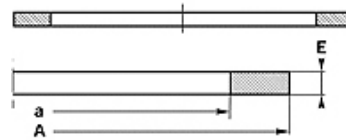

属性

结构类型	支撑环
工作压力	达 500 巴
温度 min.	-50 °C
温度 max.	130 °C
适用介质	矿物油 . HFA,HFB
装配	在闭合安装腔内
原料	PBTB (聚酯 55 Shore D)

Spaltmaß / Clearance	
Druck / Pressure	e max.
250 bar	0,25
300 bar	0,20
350 bar	0,15
400 bar	0,10
500 bar	0,05

提示

间隙尺寸:
 压力= 250 巴 / e max.= 0.25
 压力= 300 巴 / e max.= 0.20
 压力= 350 巴 / e max.= 0.15
 压力= 400 巴 / e max.= 0.10
 压力= 500 巴 / e max.= 0.05

描述

简单的装配
 圈环无需切削
 价格适中的解决方案.

货品

名称	M (mm)	N (mm)	e (mm)	OR
MBK 4 8	4,0	8,0	1,3	3.30 x 2.40
MBK 6 10	6,0	10,0	1,3	5.30 x 2.40
MBK 7 11	7,0	11,0	1,3	6.30 x 2.40
MBK 10 14	10,0	14,0	1,3	9.30 x 2.30
MBK 11 15	11,0	15,0	1,3	10.30 x 2.40
MBK 12 16	12,0	16,0	1,3	11.30 x 2.30
MBK 13 17	13,0	17,0	1,3	12.30 x 2.40
MBK 14 18	14,0	18,0	1,3	13.30 x 2.40
MBK 15 19	15,0	19,0	1,3	14.30 x 2.40
MBK 16 20	16,0	20,0	1,3	15.30 x 2.40
MBK 17 21	17,0	21,0	1,3	16.30 x 2.40
MBK 18 22	18,0	22,0	1,3	17.30 x 2.40
MBK 20 25	20,0	25,0	1,3	19.20 x 3.00
MBK 23 28	23,0	28,0	1,3	22.20 x 3.00
MBK 25 30	25,0	30,0	1,3	24.20 x 3.00
MBK 27 32	27,0	32,0	1,3	26.20 x 3.00
MBK 30 35	30,0	35,0	1,3	29.20 x 3.00
MBK 35 40	35,0	40,0	1,3	34.20 x 3.00
MBK 40 45	40,0	45,0	1,3	39.20 x 3.00
MBK 40 50	40,0	50,0	1,7	39.20 x 5.70
MBK 45 50	45,0	50,0	1,3	44.20 x 3.00
MBK 45 55	45,0	55,0	1,7	44.20 x 5.70
MBK 50 55	50,0	55,0	1,3	49.50 x 3.00
MBK 50 60	50,0	60,0	1,7	49.20 x 5.70
MBK 53 63	53,0	63,0	1,7	52.20 x 5.70
MBK 55 65	55,0	65,0	1,7	54.20 x 5.70
MBK 55 60	55,0	60,0	1,3	54.50 x 3.00
MBK 58 63	58,0	63,0	1,3	57.20 x 3.00
MBK 60 65	60,0	65,0	1,3	59.50 x 3.00
MBK 60 67	60,0	67,0	1,5	39.20 x 5.70
MBK 60 70	60,0	70,0	1,7	59.20 x 5.70
MBK 63 68	63,0	68,0	1,3	62.20 x 3.00
MBK 65 70	65,0	70,0	1,3	64.50 x 3.00
MBK 65 75	65,0	75,0	1,7	64.20 x 5.70
MBK 69 74	69,0	74,0	1,3	69.00 x 3.00