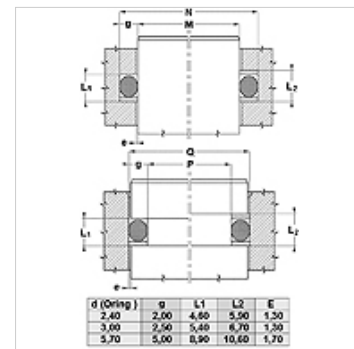

属性

结构类型	支撑环
工作压力	达 500 巴
温度 min.	-50 °C
温度 max.	130 °C
适用介质	矿物油 HFA,HFB
装配	在闭合安装腔内
原料	PBTB (聚酯 55 Shore D)

Spaltmaß / Clearance	
Druck / Pressure	e max.
250 bar	0,25
300 bar	0,20
350 bar	0,15
400 bar	0,10
500 bar	0,05

提示

间隙尺寸:

压力= 250 巴 / e max.= 0.25

压力= 300 巴 / e max.= 0.20

压力= 350 巴 / e max.= 0.15

压力= 400 巴 / e max.= 0.10

压力= 500 巴 / e max.= 0.05

描述

简单的装配

圈环无需切削

价格适中的解决方案.

货品

名称	M (mm)	N (mm)	e (mm)	OR
MBK 4 8	4,0	8,0	1,3	3.30 x 2.40
MBK 6 10	6,0	10,0	1,3	5.30 x 2.40
MBK 7 11	7,0	11,0	1,3	6.30 x 2.40
MBK 10 14	10,0	14,0	1,3	9.30 x 2.30
MBK 11 15	11,0	15,0	1,3	10.30 x 2.40
MBK 12 16	12,0	16,0	1,3	11.30 x 2.30
MBK 13 17	13,0	17,0	1,3	12.30 x 2.40
MBK 14 18	14,0	18,0	1,3	13.30 x 2.40
MBK 15 19	15,0	19,0	1,3	14.30 x 2.40
MBK 16 20	16,0	20,0	1,3	15.30 x 2.40
MBK 17 21	17,0	21,0	1,3	16.30 x 2.40
MBK 18 22	18,0	22,0	1,3	17.30 x 2.40
MBK 20 25	20,0	25,0	1,3	19.20 x 3.00
MBK 23 28	23,0	28,0	1,3	22.20 x 3.00
MBK 25 30	25,0	30,0	1,3	24.20 x 3.00
MBK 27 32	27,0	32,0	1,3	26.20 x 3.00
MBK 30 35	30,0	35,0	1,3	29.20 x 3.00
MBK 35 40	35,0	40,0	1,3	34.20 x 3.00
MBK 40 45	40,0	45,0	1,3	39.20 x 3.00
MBK 40 50	40,0	50,0	1,7	39.20 x 5.70
MBK 45 50	45,0	50,0	1,3	44.20 x 3.00
MBK 45 55	45,0	55,0	1,7	44.20 x 5.70
MBK 50 55	50,0	55,0	1,3	49.50 x 3.00
MBK 50 60	50,0	60,0	1,7	49.20 x 5.70
MBK 53 63	53,0	63,0	1,7	52.20 x 5.70
MBK 55 65	55,0	65,0	1,7	54.20 x 5.70
MBK 55 60	55,0	60,0	1,3	54.50 x 3.00
MBK 58 63	58,0	63,0	1,3	57.20 x 3.00
MBK 60 65	60,0	65,0	1,3	59.50 x 3.00
MBK 60 67	60,0	67,0	1,5	39.20 x 5.70
MBK 60 70	60,0	70,0	1,7	59.20 x 5.70
MBK 63 68	63,0	68,0	1,3	62.20 x 3.00
MBK 65 70	65,0	70,0	1,3	64.50 x 3.00
MBK 65 75	65,0	75,0	1,7	64.20 x 5.70
MBK 69 74	69,0	74,0	1,3	69.00 x 3.00