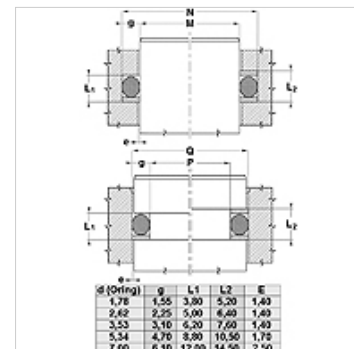

## 属性

工作压力	达 500 巴
温度 min.	-50 °C
温度 max.	130 °C
适用介质	矿物油, HFA,HFB
装配	在闭合安装腔内
原料	PBTB (聚酯 55 Shore D)

Spaltmaß / Clearance	
Druck / Pressure	e max.
250 bar	0,25
300 bar	0,20
350 bar	0,15
400 bar	0,10
500 bar	0,05

## 提示

间隙尺寸:

压力= 250 巴 / e max.= 0.25

压力= 300 巴 / e max.= 0.20

压力= 350 巴 / e max.= 0.15

压力= 400 巴 / e max.= 0.10

压力= 500 巴 / e max.= 0.05

货品					
名称	M (mm)	N (mm)	P (mm)	Q (mm)	OR
PBK 253	136,0	142,2	136,8	143	136.12 x 3.53
PBK 432-433	136,0	148,2	140,8	153	135.89 x 7.00
PBK 356-866	137,0	146,4	137,6	147	135.89 x 5.34
PBK 254	140,0	146,2	139,8	146	139.29 x 3.53
PBK 357-867	140,0	149,4	140,6	150	139.07 x 5.34
PBK 255	143,0	149,2	142,8	149	142.47 x 3.53
PBK 358-868	143,0	152,4	143,6	153	142.24 x 5.34
PBK 435	145,0	157,2	147,8	160	145.42 x 7.00
PBK 257	149,0	155,2	148,8	155	148.82 x 3.53
PBK 360-870	150,0	159,4	150,6	160	148.59 x 5.34
PBK 258	152,0	158,2	152,8	159	151.99 x 3.53
PBK 872	156,0	168,2	157,8	170	155.60 x 7.00
PBK 362	158,0	167,4	159,6	169	158.12 x 5.34
PBK 363	165,0	174,4	165,6	175	164.47 x 5.34
PBK 628	167,0	179,2	167,8	180	166.70 x 7.00
PBK 364	171,0	180,4	172,6	182	170.82 x 5.34
PBK 365	178,0	187,4	178,6	188	177.17 x 5.34
PBK 880	180,0	192,2	182,8	195	181.00 x 7.00
PBK 263	184,0	190,2	183,8	190	183.74 x 3.53
PBK 442	184,0	196,2	184,8	197	183.52 x 7.00
PBK 367	190,0	199,4	190,6	200	189.87 x 5.34
PBK 443	190,0	202,2	190,8	203	189.87 x 7.00
PBK 884	194,0	206,2	194,8	207	193.70 x 7.00
PBK 368	196,0	205,4	197,6	207	196.22 x 5.34
PBK 444	196,0	208,2	197,8	210	196.22 x 7.00
PBK 266	203,0	209,2	203,8	210	202.57 x 3.53
PBK 370	209,0	218,4	210,6	220	208.92 x 5.34
PBK 446	215,0	227,2	217,8	230	215.27 x 7.00
PBK 269	222,0	228,2	221,8	228	221.84 x 3.53
PBK 372	222,0	231,4	222,6	232	221.62 x 5.34
PBK 373	228,0	237,4	229,6	239	227.97 x 5.34
PBK 447	230,0	242,2	229,8	242	227.97 x 7.00
PBK 678	235,0	247,2	237,8	250	234.32 x 7.00
PBK 684	273,0	285,2	273,8	286	272.40 x 7.00