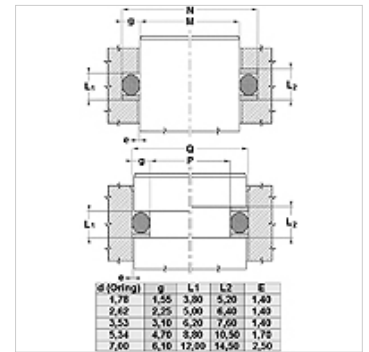

属性

工作压力	达 500 巴
温度 min.	-50 °C
温度 max.	130 °C
适用介质	矿物油, HFA,HFB
装配	在闭合安装腔内
原料	PBTB (聚酯 55 Shore D)

Spaltmaß / Clearance	
Druck / Pressure	e max.
250 bar	0,25
300 bar	0,20
350 bar	0,15
400 bar	0,10
500 bar	0,05

提示

间隙尺寸:

压力= 250 巴 / e max.= 0.25

压力= 300 巴 / e max.= 0.20

压力= 350 巴 / e max.= 0.15

压力= 400 巴 / e max.= 0.10

压力= 500 巴 / e max.= 0.05

描述

货品					
名称	M (mm)	N (mm)	P (mm)	Q (mm)	OR
PBK 253	136,0	142,2	136,8	143	136.12 x 3.53
PBK 432-433	136,0	148,2	140,8	153	135.89 x 7.00
PBK 356-866	137,0	146,4	137,6	147	135.89 x 5.34
PBK 254	140,0	146,2	139,8	146	139.29 x 3.53
PBK 357-867	140,0	149,4	140,6	150	139.07 x 5.34
PBK 255	143,0	149,2	142,8	149	142.47 x 3.53
PBK 358-868	143,0	152,4	143,6	153	142.24 x 5.34
PBK 435	145,0	157,2	147,8	160	145.42 x 7.00
PBK 257	149,0	155,2	148,8	155	148.82 x 3.53
PBK 360-870	150,0	159,4	150,6	160	148.59 x 5.34
PBK 258	152,0	158,2	152,8	159	151.99 x 3.53
PBK 872	156,0	168,2	157,8	170	155.60 x 7.00
PBK 362	158,0	167,4	159,6	169	158.12 x 5.34
PBK 363	165,0	174,4	165,6	175	164.47 x 5.34
PBK 628	167,0	179,2	167,8	180	166.70 x 7.00
PBK 364	171,0	180,4	172,6	182	170.82 x 5.34
PBK 365	178,0	187,4	178,6	188	177.17 x 5.34
PBK 880	180,0	192,2	182,8	195	181.00 x 7.00
PBK 263	184,0	190,2	183,8	190	183.74 x 3.53
PBK 442	184,0	196,2	184,8	197	183.52 x 7.00
PBK 367	190,0	199,4	190,6	200	189.87 x 5.34
PBK 443	190,0	202,2	190,8	203	189.87 x 7.00
PBK 884	194,0	206,2	194,8	207	193.70 x 7.00
PBK 368	196,0	205,4	197,6	207	196.22 x 5.34
PBK 444	196,0	208,2	197,8	210	196.22 x 7.00
PBK 266	203,0	209,2	203,8	210	202.57 x 3.53
PBK 370	209,0	218,4	210,6	220	208.92 x 5.34
PBK 446	215,0	227,2	217,8	230	215.27 x 7.00
PBK 269	222,0	228,2	221,8	228	221.84 x 3.53
PBK 372	222,0	231,4	222,6	232	221.62 x 5.34
PBK 373	228,0	237,4	229,6	239	227.97 x 5.34
PBK 447	230,0	242,2	229,8	242	227.97 x 7.00
PBK 678	235,0	247,2	237,8	250	234.32 x 7.00
PBK 684	273,0	285,2	273,8	286	272.40 x 7.00