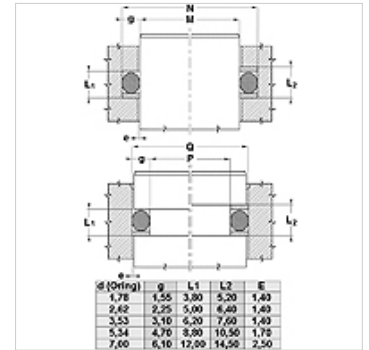

属性

工作压力	达 500 巴
温度 min.	-50 °C
温度 max.	130 °C
适用介质	矿物油, HFA,HFB
装配	在闭合安装腔内
原料	PBTB (聚酯 55 Shore D)

Spaltmaß / Clearance	
Druck / Pressure	e max.
250 bar	0,25
300 bar	0,20
350 bar	0,15
400 bar	0,10
500 bar	0,05

提示

间隙尺寸:

压力= 250 巴 / e max.= 0.25

压力= 300 巴 / e max.= 0.20

压力= 350 巴 / e max.= 0.15

压力= 400 巴 / e max.= 0.10

压力= 500 巴 / e max.= 0.05

描述

货品					
名称	M (mm)	N (mm)	P (mm)	Q (mm)	OR
PBK 253	136,0	142,2	136,8	143	136.12 x 3.53
PBK 432-433	136,0	148,2	140,8	153	135.89 x 7.00
PBK 356-866	137,0	146,4	137,6	147	135.89 x 5.34
PBK 254	140,0	146,2	139,8	146	139.29 x 5.33
PBK 357-867	140,0	149,4	140,6	150	139.07 x 5.34
PBK 255	143,0	149,2	142,8	149	142.47 x 3.53
PBK 358-868	143,0	152,4	143,6	153	142.24 x 5.34
PBK 435	145,0	157,2	147,8	160	145.42 x 7.00
PBK 257	149,0	155,2	148,8	155	148.82 x 3.53
PBK 360-870	150,0	159,4	150,6	160	148.59 x 5.34
PBK 258	152,0	158,2	152,8	159	151.99 x 3.53
PBK 872	156,0	168,2	157,8	170	155.60 x 7.00
PBK 362	158,0	167,4	159,6	169	158.12 x 5.34
PBK 363	165,0	174,4	165,6	175	164.47 x 5.34
PBK 628	167,0	179,2	167,8	180	166.70 x 7.00
PBK 364	171,0	180,4	172,6	182	170.82 x 5.34
PBK 365	178,0	187,4	178,6	188	177.17 x 5.34
PBK 880	180,0	192,2	182,8	195	181.00 x 7.00
PBK 263	184,0	190,2	183,8	190	183.74 x 3.53
PBK 442	184,0	196,2	184,8	197	183.52 x 7.00
PBK 367	190,0	199,4	190,6	200	189.87 x 5.34
PBK 443	190,0	202,2	190,8	203	189.87 x 7.00
PBK 884	194,0	206,2	194,8	207	193.70 x 7.00
PBK 368	196,0	205,4	197,6	207	196.22 x 5.34
PBK 444	196,0	208,2	197,8	210	196.22 x 7.00
PBK 266	203,0	209,2	203,8	210	202.57 x 3.53
PBK 370	209,0	218,4	210,6	220	208.92 x 5.34
PBK 446	215,0	227,2	217,8	230	215.27 x 7.00
PBK 269	222,0	228,2	221,8	228	221.84 x 3.53
PBK 372	222,0	231,4	222,6	232	221.62 x 5.34
PBK 373	228,0	237,4	229,6	239	227.97 x 5.34
PBK 447	230,0	242,2	229,8	242	227.97 x 7.00
PBK 678	235,0	247,2	237,8	250	234.32 x 7.00
PBK 684	273,0	285,2	273,8	286	272.40 x 7.00