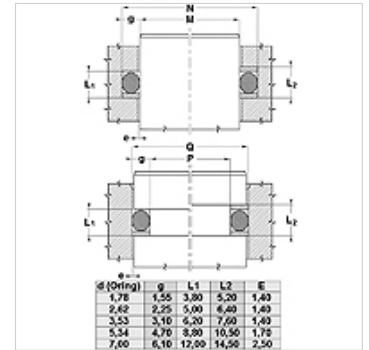

属性

工作压力	达 500 巴
温度 min.	-50 °C
温度 max.	130 °C
适用介质	矿物油, HFA,HFB
装配	在闭合安装腔内
原料	PBTB (聚酯 55 Shore D)

Spaltmaß / Clearance	
Druck / Pressure	e max.
250 bar	0,25
300 bar	0,20
350 bar	0,15
400 bar	0,10
500 bar	0,05

提示

间隙尺寸:

压力= 250 巴 / e max.= 0.25

压力= 300 巴 / e max.= 0.20

压力= 350 巴 / e max.= 0.15

压力= 400 巴 / e max.= 0.10

压力= 500 巴 / e max.= 0.05

描述

货品					
名称	M (mm)	N (mm)	P (mm)	Q (mm)	OR
PBK 253	136,0	142,2	136,8	143	136.12 x 3.53
PBK 432-433	136,0	148,2	140,8	153	135.89 x 7.00
PBK 356-866	137,0	146,4	137,6	147	135.89 x 5.34
PBK 254	140,0	146,2	139,8	146	139.29 x 3.53
PBK 357-867	140,0	149,4	140,6	150	139.07 x 5.34
PBK 255	143,0	149,2	142,8	149	142.47 x 3.53
PBK 358-868	143,0	152,4	143,6	153	142.24 x 5.34
PBK 435	145,0	157,2	147,8	160	145.42 x 7.00
PBK 257	149,0	155,2	148,8	155	148.82 x 3.53
PBK 360-870	150,0	159,4	150,6	160	148.59 x 5.34
PBK 258	152,0	158,2	152,8	159	151.99 x 3.53
PBK 872	156,0	168,2	157,8	170	155.60 x 7.00
PBK 362	158,0	167,4	159,6	169	158.12 x 5.34
PBK 363	165,0	174,4	165,6	175	164.47 x 5.34
PBK 628	167,0	179,2	167,8	180	166.70 x 7.00
PBK 364	171,0	180,4	172,6	182	170.82 x 5.34
PBK 365	178,0	187,4	178,6	188	177.17 x 5.34
PBK 880	180,0	192,2	182,8	195	181.00 x 7.00
PBK 263	184,0	190,2	183,8	190	183.74 x 3.53
PBK 442	184,0	196,2	184,8	197	183.52 x 7.00
PBK 367	190,0	199,4	190,6	200	189.87 x 5.34
PBK 443	190,0	202,2	190,8	203	189.87 x 7.00
PBK 884	194,0	206,2	194,8	207	193.70 x 7.00
PBK 368	196,0	205,4	197,6	207	196.22 x 5.34
PBK 444	196,0	208,2	197,8	210	196.22 x 7.00
PBK 266	203,0	209,2	203,8	210	202.57 x 3.53
PBK 370	209,0	218,4	210,6	220	208.92 x 5.34
PBK 446	215,0	227,2	217,8	230	215.27 x 7.00
PBK 269	222,0	228,2	221,8	228	221.84 x 3.53
PBK 372	222,0	231,4	222,6	232	221.62 x 5.34
PBK 373	228,0	237,4	229,6	239	227.97 x 5.34
PBK 447	230,0	242,2	229,8	242	227.97 x 7.00
PBK 678	235,0	247,2	237,8	250	234.32 x 7.00
PBK 684	273,0	285,2	273,8	286	272.40 x 7.00