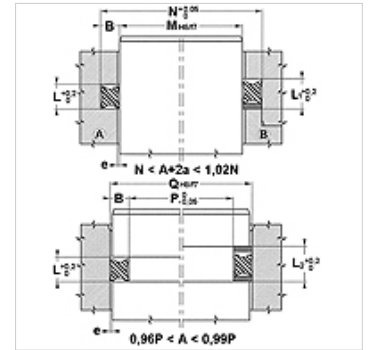

# QR (70° Shore NBR)

### 属性

结构类型	方形密封圈
工作压力	达150 巴,带支撑环达 400 巴
滑动速度 max.	0,5 m/s
温度 min.	-30 °C
温度 max.	110 °C
适用介质	矿物油 HFA,HFB
装配	在外环槽和内环槽内
原料	NBR 70 Shore A

Spaltmaß / Clearance	
a	e max.
1,78	0,05
2,62 - 3,53	0,07
5,34 - 6,99	0,10

### 提示

速度在2 m/s以下的转动(请与我们联系)  
QR6, QR7, QR8 必须安装在B型开放的环槽内  
间隙尺寸:  
a= 1.78; e max.=0.05  
a= 2.62 - 3.53; e max.=0.07  
a= 5.34 - 6.99; e max.=0.1

### 货品

名称	a (mm)	Ø A (mm)
QR 6	1,78	2,90
QR 7	1,78	3,68
QR 8	1,78	4,47
QR 9	1,78	5,28
QR 10	1,78	6,07
QR 11	1,78	7,65
QR 12	1,78	9,25
QR 110	2,62	9,19
QR 111	2,62	10,77
QR 112	2,62	12,37
QR 113	2,62	13,94
QR 114	2,62	15,54
QR 115	2,62	17,12
QR 116	2,62	18,72
QR 117	2,62	20,29
QR 124	2,62	31,42
QR 210	3,53	18,64
QR 211	3,53	20,22
QR 212	3,53	21,82
QR 213	3,53	23,40
QR 214	3,53	24,99
QR 215	3,53	26,58
QR 216	3,53	28,17
QR 217	3,53	29,75
QR 218	3,53	31,34
QR 219	3,53	32,92
QR 220	3,53	34,52
QR 221	3,53	36,09
QR 222	3,53	37,69
QR 223	3,53	40,87
QR 224	3,53	44,05