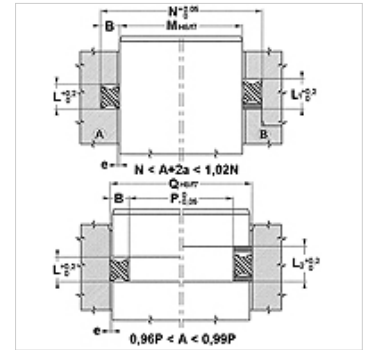

# QR (70° Shore NBR)

### 属性

结构类型	方形密封圈
工作压力	达150 巴,带支撑环达 400 巴
滑动速度 max.	0,5 m/s
温度 min.	-30 °C
温度 max.	110 °C
适用介质	矿物油 HFA,HFB
装配	在外环槽和内环槽内
原料	NBR 70 Shore A

Spaltmaß / Clearance	
a	e max.
1,78	0,05
2,62 - 3,53	0,07
5,34 - 6,99	0,10

### 提示

速度在2 m/s以下的转动(请与我们联系)  
 QR6, QR7, QR8 必须安装在B型开放的环槽内  
 间隙尺寸:  
 a= 1.78; e max.=0.05  
 a= 2.62 - 3.53; e max.=0.07  
 a= 5.34 - 6.99; e max.=0.1

### 货品

名称	a (mm)	Ø A (mm)
QR 6	1,78	2,90
QR 7	1,78	3,68
QR 8	1,78	4,47
QR 9	1,78	5,28
QR 10	1,78	6,07
QR 11	1,78	7,65
QR 12	1,78	9,25
QR 110	2,62	9,19
QR 111	2,62	10,77
QR 112	2,62	12,37
QR 113	2,62	13,94
QR 114	2,62	15,54
QR 115	2,62	17,12
QR 116	2,62	18,72
QR 117	2,62	20,29
QR 124	2,62	31,42
QR 210	3,53	18,64
QR 211	3,53	20,22
QR 212	3,53	21,82
QR 213	3,53	23,40
QR 214	3,53	24,99
QR 215	3,53	26,58
QR 216	3,53	28,17
QR 217	3,53	29,75
QR 218	3,53	31,34
QR 219	3,53	32,92
QR 220	3,53	34,52
QR 221	3,53	36,09
QR 222	3,53	37,69
QR 223	3,53	40,87
QR 224	3,53	44,05