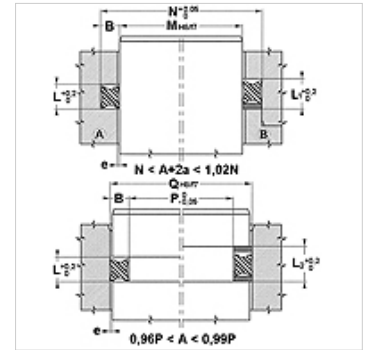

QR (70° Shore NBR)

方形环,70SH NBR

HANSA FLEX

属性	
结构类型	方形密封圈
工作压力	达150 巴,带支撑环达 400 巴
滑动速度 max.	0,5 m/s
温度 min.	-30 °C
温度 max.	110 °C
适用介质	矿物油 HFA,HFB
装配	在外环槽和内环槽内
原料	NBR 70 Shore A

Spaltmaß / Clearance	
a	e max.
1,78	0,05
2,62 - 3,53	0,07
5,34 - 6,99	0,10

提示

速度在2 m/s以下的转动(请与我们联系)

QR6, QR7, QR8 必须安装在B型开放的环槽内

间隙尺寸:

a= 1.78; e max.=0.05

a= 2.62 - 3.53; e max.=0.07

a= 5.34 - 6.99; e max.=0.1

描述

名称	a (mm)	Ø A (mm)
QR 325	5,34	37,47
QR 326	5,34	40,65
QR 327	5,34	43,82
QR 328	5,34	47,00
QR 329	5,34	50,16
QR 330	5,34	53,34
QR 331	5,34	56,52
QR 332	5,34	59,69
QR 333	5,34	62,87
QR 334	5,34	66,04
QR 335	5,34	69,22
QR 336	5,34	72,39
QR 337	5,34	75,57
QR 338	5,34	78,74
QR 339	5,34	81,92
QR 340	5,34	85,09
QR 341	5,34	88,27
QR 342	5,34	91,44
QR 343	5,34	94,62
QR 344	5,34	97,79
QR 345	5,34	100,14
QR 346	5,34	104,14
QR 347	5,34	107,32
QR 348	5,34	110,50
QR 349	5,34	113,67
QR 356	5,34	135,89
QR 425	6,99	113,67
QR 426	6,99	116,84
QR 427	6,99	120,02
QR 428	6,99	123,20
QR 429	6,99	126,37
QR 430	6,99	129,54
QR 431	6,99	132,72
QR 432	6,99	135,90
QR 433	6,99	139,06
QR 434	6,99	142,24
QR 435	6,99	145,42
QR 436	6,99	148,60
QR 437	6,99	151,77
QR 438	6,99	158,12
QR 439	6,99	194,47
QR 440	6,99	170,82
QR 441	6,99	177,17
QR 442	6,99	183,52
QR 443	6,99	189,97
QR 444	6,99	196,22
QR 445	6,99	202,57
QR 446	6,99	215,27
QR 447	6,99	227,97
QR 448	6,99	240,67
QR 449	6,99	253,30
QR 450	6,99	266,07
QR 451	6,99	278,77
QR 452	6,99	291,47
QR 453	6,99	304,17
QR 454	6,99	316,87
QR 455	6,99	329,57
QR 456	6,99	342,30
QR 457	6,99	355,00
QR 458	6,99	367,67
QR 459	6,99	380,37
QR 460	6,99	393,07