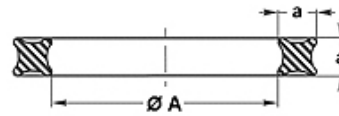

QR (70° Shore NBR)

方形环,70SH NBR

HANSA FLEX

属性	
结构类型	方形密封圈
工作压力	达150 巴,带支撑环达 400 巴
滑动速度 max.	0,5 m/s
温度 min.	-30 °C
温度 max.	110 °C
适用介质	矿物油 HFA,HFB
装配	在外环槽和内环槽内
原料	NBR 70 Shore A

Spaltmaß / Clearance	
a	e max.
1,78	0,05
2,62 - 3,53	0,07
5,34 - 6,99	0,10

提示

速度在2 m/s以下的转动(请与我们联系)

QR6, QR7, QR8 必须安装在B型开放的环槽内

间隙尺寸:

a= 1.78; e max.=0.05

a= 2.62 - 3.53; e max.=0.07

a= 5.34 - 6.99; e max.=0.1

描述

空间需求低,摩擦小

在静态和动态范围内各种各样的应用方式,对于旋转运动无法扭曲

订购指南

特别工况(液体、温度、压力...)请与我们联系。

可用其它材料:NBR 90, EPDM, MVQ, FPM

货品

名称	a (mm)	Ø A (mm)
QR 6	1,78	2,90
QR 7	1,78	3,68
QR 8	1,78	4,47
QR 9	1,78	5,28
QR 10	1,78	6,07
QR 11	1,78	7,65
QR 12	1,78	9,25
QR 110	2,62	9,19
QR 111	2,62	10,77
QR 112	2,62	12,37
QR 113	2,62	13,94
QR 114	2,62	15,54
QR 115	2,62	17,12
QR 116	2,62	18,72
QR 117	2,62	20,29
QR 124	2,62	31,42
QR 210	3,53	18,64
QR 211	3,53	20,22
QR 212	3,53	21,82
QR 213	3,53	23,40
QR 214	3,53	24,99
QR 215	3,53	26,58
QR 216	3,53	28,17
QR 217	3,53	29,75
QR 218	3,53	31,34
QR 219	3,53	32,92
QR 220	3,53	34,52
QR 221	3,53	36,09
QR 222	3,53	37,69
QR 223	3,53	40,87
QR 224	3,53	44,05