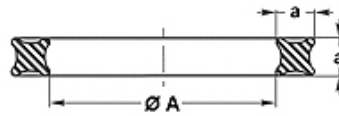

QR (70° Shore NBR)

方形环,70SH NBR

属性

结构类型	方形密封圈
工作压力	达150 巴,带支撑环达 400 巴
滑动速度 max.	0,5 m/s
温度 min.	-30 °C
温度 max.	110 °C
适用介质	矿物油 HFA,HFB
装配	在外环槽和内环槽内
原料	NBR 70 Shore A

Spaltmaß / Clearance	
a	e max.
1,78	0,05
2,62 - 3,53	0,07
5,34 - 6,99	0,10