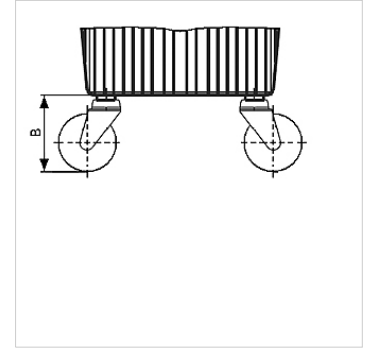

HK LR BAK RA

BAK RA型铝储罐导向轮

属性

原料 塑料 / 钢

提示

因偏差较小,所以对于 HKBAKRA30 仅使用 2 个导向轮。

货品

名称	用于储罐大小	B (mm)	固定	重量 (kg)
HK LENKROLLE 150	HK BAK RA 30 - 70	160	M10	1,1

是下述产品的附件

HK BAK RA 液压储罐 BAKRA