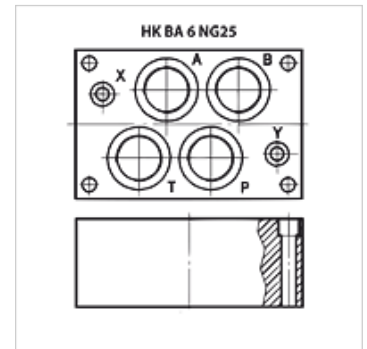

HK BA 6 NG25

单连接板 NG 25

HANSA FLEX

属性

供货范围 含螺钉组件(6件M12 x 50)

原料 材料:钢(350巴)

接口 ISO/Cetop 08 NG25

提示

其他底板可应客户要求提供

货品

名称	站	接口 A + B	接口 P + T	高度 (mm)	宽度 (mm)	长度 (mm)	重量 (kg)
HK BA 618	单个接口	G 1.1/4"-下	G 1.1/4"-下	80	135	205	13,5