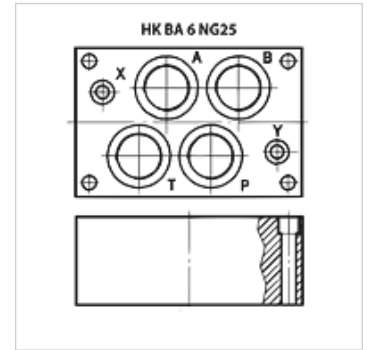

HK BA 6 NG25

单连接板 NG 25

HANSA FLEX

属性

供货范围 含螺钉组件(6件M12 x 50)

原料 材料:钢(350巴)

接口 ISO/Cetop 08 NG25

提示

其他底板可应客户要求提供

货品

名称	站	接口 A + B	接口 P + T	高度 (mm)	宽度 (mm)	长度 (mm)	重量 (kg)
HK BA 618	单个接口	G 1.1/4"-下	G 1.1/4"-下	80	135	205	13,5