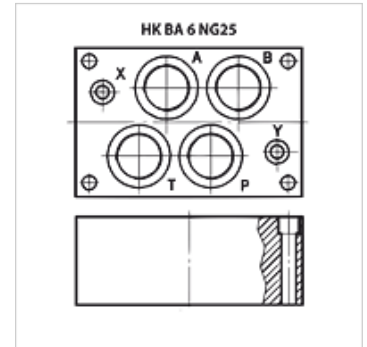

HK BA 6 NG25

单连接板 NG 25

HANSA FLEX

属性

供货范围 含螺钉组件(6件M12 x 50)

原料 材料:钢(350巴)

接口 ISO/Cetop 08 NG25

提示

其他底板可应客户要求提供

货品

名称	站	接口 A + B	接口 P + T	高度 (mm)	宽度 (mm)	长度 (mm)	重量 (kg)
HK BA 618	单个接口	G 1.1/4"-下	G 1.1/4"-下	80	135	205	13,5