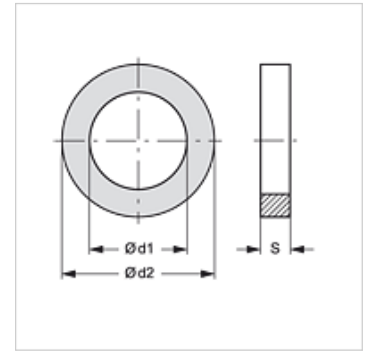

属性

原料 丁腈橡胶 55° Shore A

货品

名称	类型大小	Ø d1 (mm)	Ø d2 (mm)	S (mm)
MDR 25	25	24,5	36,0	6,0
MDR -X25	X25	28,5	43,5	6,0
MDR 35	35	36,5	53,5	6,0
MDR 42	42	41,0	55,0	6,5
MDR 50	50	51,0	67,0	6,0
MDR 65	65	61,0	76,0	6,3