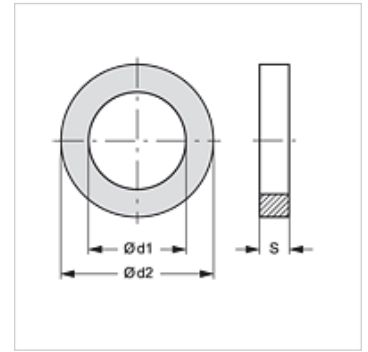

属性

原料 丁腈橡胶 55° Shore A

货品

名称	类型大小	Ø d1 (mm)	Ø d2 (mm)	S (mm)
MDR 25	25	24,5	36,0	6,0
MDR -X25	X25	28,5	43,5	6,0
MDR 35	35	36,5	53,5	6,0
MDR 42	42	41,0	55,0	6,5
MDR 50	50	51,0	67,0	6,0
MDR 65	65	61,0	76,0	6,3