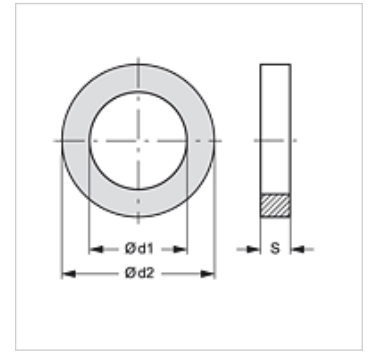

## 属性

原料 丁腈橡胶 55° Shore A

## 货品

名称	类型大小	Ø d1 (mm)	Ø d2 (mm)	S (mm)
MDR 25	25	24,5	36,0	6,0
MDR -X25	X25	28,5	43,5	6,0
MDR 35	35	36,5	53,5	6,0
MDR 42	42	41,0	55,0	6,5
MDR 50	50	51,0	67,0	6,0
MDR 65	65	61,0	76,0	6,3