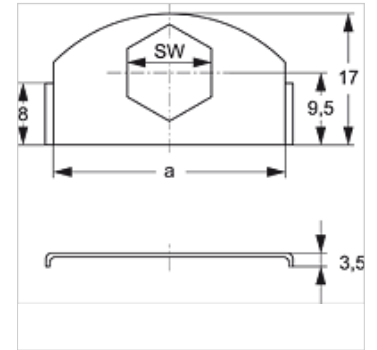

## 属性

结构类型	单管卡圈用
结构系列	轻
标准	DIN 3015-1
原料	钢
表面保护	电镀涂层

## 描述

用于轻型结构系列和双管卡圈的所有卡圈大小。

## 货品

名称	a (mm)	SW (mm)
SRS SIL	30	11