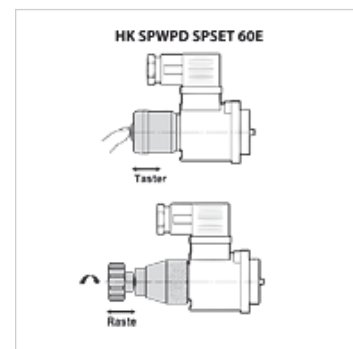

HK SP WPD / SP SET / 6 OE

用于电磁方向阀的紧急手动操作装置

HANSA FLEX

属性

规格	作为制动或按钮
原料	塑料 / 钢
使用	用于手动紧急操纵磁性方向阀

货品

名称	用于阀门类型	规格	重量 (kg)
HK SP WPD H Q30	HK DHI	卡入式	0,1
HK SP SET 6DH 103500	HK DHI	按钮	0,1
HK SP WPD HS	HK DHE DC	卡入式	0,1
HK 6 OE 101500	HK DHE DC	按钮	0,1
HK 6 OER 102500	HK DHER	按钮	0,1
HK SP SET 15AE 101500	HK DKE DC	按钮	0,1
HK SP WPD KE DC	HK DKE DC	卡入式	0,3
HK SP SET 15AE 102500	HK DKE AC	按钮	0,1
HK SP SET 15AER 102500	HK DKER AC	按钮	0,1
HK 6 OE 102500	HK DHE AC	按钮	0,1

是下述产品的附件

HK DHE X 00 DC	磁通阀NG 6, 无线圈
HK DHE X 00 AC	无线圈电磁方向阀 NG 6
HK DKE X 00 AC	不带线圈的电磁方向阀 NG 10
HK DKE X 00 DC	不带线圈的电磁方向阀 NG 10