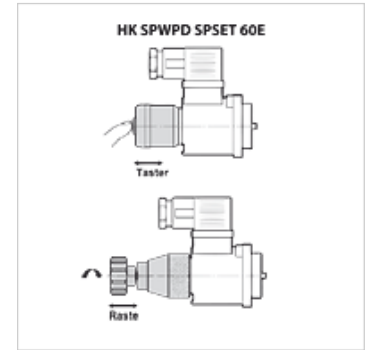

HK SP WPD / SP SET / 6 OE

用于电磁方向阀的紧急手动操作装置

HANSA FLEX

属性

规格	作为制动或按钮
原料	塑料 / 钢
使用	用于手动紧急操纵磁性方向阀

货品

名称	用于阀门类型	规格	重量 (kg)
HK SP WPD H Q30	HK DHI	卡入式	0,1
HK SP SET 6DH 103500	HK DHI	按钮	0,1
HK SP WPD HS	HK DHE DC	卡入式	0,1
HK 6 OE 101500	HK DHE DC	按钮	0,1
HK 6 OER 102500	HK DHER	按钮	0,1
HK SP SET 15AE 101500	HK DKE DC	按钮	0,1
HK SP WPD KE DC	HK DKE DC	卡入式	0,3
HK SP SET 15AE 102500	HK DKE AC	按钮	0,1
HK SP SET 15AER 102500	HK DKER AC	按钮	0,1
HK 6 OE 102500	HK DHE AC	按钮	0,1

是下述产品的附件

HK DHE X 00 DC	磁通阀NG 6, 无线圈
HK DHE X 00 AC	无线圈电磁方向阀 NG 6
HK DKE X 00 AC	不带线圈的电磁方向阀 NG 10
HK DKE X 00 DC	不带线圈的电磁方向阀 NG 10