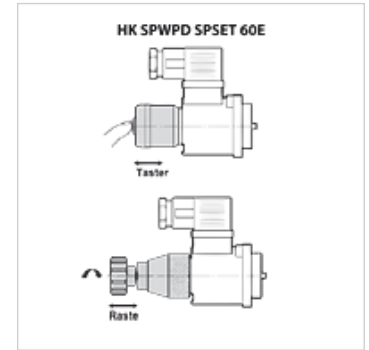

# HK SP WPD / SP SET / 6 OE

用于电磁方向阀的紧急手动操作装置

**HANSA FLEX**

## 属性

规格	作为制动或按钮
原料	塑料 / 钢
使用	用于手动紧急操纵磁性方向阀

## 货品

名称	用于阀门类型	规格	重量 (kg)
HK SP WPD H Q30	HK DHI	卡入式	0,1
HK SP SET 6DH 103500	HK DHI	按钮	0,1
HK SP WPD HS	HK DHE DC	卡入式	0,1
HK 6 OE 101500	HK DHE DC	按钮	0,1
HK 6 OER 102500	HK DHER	按钮	0,1
HK SP SET 15AE 101500	HK DKE DC	按钮	0,1
HK SP WPD KE DC	HK DKE DC	卡入式	0,3
HK SP SET 15AE 102500	HK DKE AC	按钮	0,1
HK SP SET 15AER 102500	HK DKER AC	按钮	0,1
HK 6 OE 102500	HK DHE AC	按钮	0,1