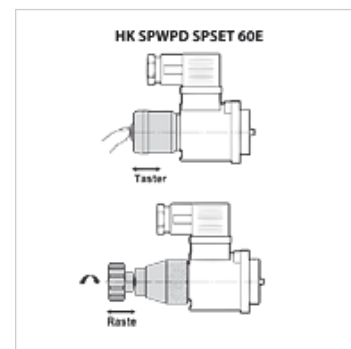

# HK SP WPD / SP SET / 6 OE

用于电磁方向阀的紧急手动操作装置

**HANSA FLEX**

## 属性

规格	作为制动或按钮
原料	塑料 / 钢
使用	用于手动紧急操纵磁性方向阀

## 货品

名称	用于阀门类型	规格	重量 (kg)
HK SP WPD H Q30	HK DHI	卡入式	0,1
HK SP SET 6DH 103500	HK DHI	按钮	0,1
HK SP WPD HS	HK DHE DC	卡入式	0,1
HK 6 OE 101500	HK DHE DC	按钮	0,1
HK 6 OER 102500	HK DHER	按钮	0,1
HK SP SET 15AE 101500	HK DKE DC	按钮	0,1
HK SP WPD KE DC	HK DKE DC	卡入式	0,3
HK SP SET 15AE 102500	HK DKE AC	按钮	0,1
HK SP SET 15AER 102500	HK DKER AC	按钮	0,1
HK 6 OE 102500	HK DHE AC	按钮	0,1