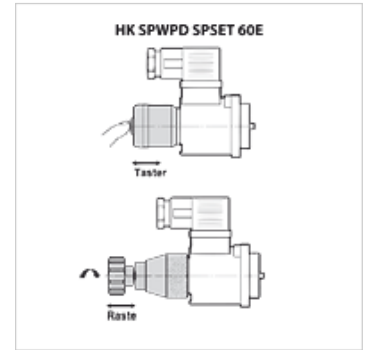

HK SP WPD / SP SET / 6 OE

用于电磁方向阀的紧急手动操作装置

HANSA FLEX

属性

规格	作为制动或按钮
原料	塑料 / 钢
使用	用于手动紧急操纵磁性方向阀

货品

名称	用于阀门类型	规格	重量 (kg)
HK SP WPD H Q30	HK DHI	卡入式	0,1
HK SP SET 6DH 103500	HK DHI	按钮	0,1
HK SP WPD HS	HK DHE DC	卡入式	0,1
HK 6 OE 101500	HK DHE DC	按钮	0,1
HK 6 OER 102500	HK DHER	按钮	0,1
HK SP SET 15AE 101500	HK DKE DC	按钮	0,1
HK SP WPD KE DC	HK DKE DC	卡入式	0,3
HK SP SET 15AE 102500	HK DKE AC	按钮	0,1
HK SP SET 15AER 102500	HK DKER AC	按钮	0,1
HK 6 OE 102500	HK DHE AC	按钮	0,1

是下述产品的附件

HK DHE X 00 DC	磁通阀NG 6, 无线圈
HK DHE X 00 AC	无线圈电磁方向阀 NG 6
HK DKE X 00 AC	不带线圈的电磁方向阀 NG 10
HK DKE X 00 DC	不带线圈的电磁方向阀 NG 10