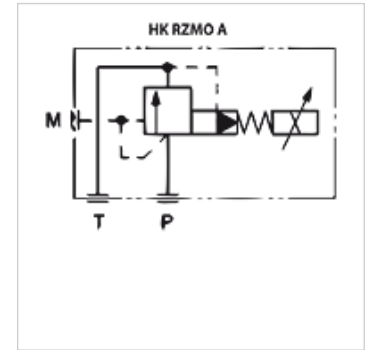

HK RZMO A 030

NG 6 正比例压力限制阀

HANSA FLEX

属性

规格	正比例板式结构阀 先导式
供货范围	带线圈,无插头
工作压力	最大315巴
体积流量	最大40升/分钟
接口	ISO/Cetop 03 NG6

描述

无内置压力传感器(触发必须使用 HK EBM 型电子卡)
完全封闭的磁力线圈
响应时间 < 60 毫秒
磁滞 < 1.5%

货品

名称	通道中起作用	压力调节范围 min. (bar)	压力调节范围 max. (bar)	体积流量 min. (L/min)	体积流量 max. (L/min)	重量 (kg)
HK RZMO A 030 315	P	6	315	2,5	40,0	2,8

附件

HK EBM AS	数字正比例放大器
HK SP DIN 43650	电磁线圈电插头 DIN 43650 / ISO 4400
HK M HK DH	Screw set for NG 6 valves type HK DH / DG4V3