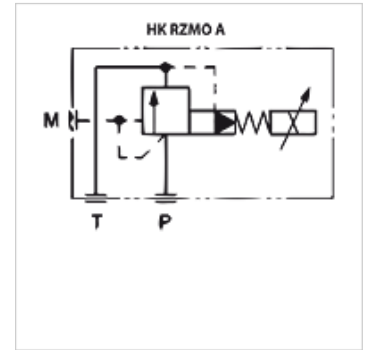

HK RZMO A 030

NG 6 正比例压力限制阀

HANSA FLEX

属性

规格	正比例板式结构阀 先导式
供货范围	带线圈,无插头
工作压力	最大315巴
体积流量	最大40升/分钟
接口	ISO/Cetop 03 NG6

描述

无内置压力传感器(触发必须使用 HK EBM 型电子卡)
完全封闭的磁力线圈
响应时间 < 60 毫秒
磁滞 < 1.5%

货品

名称	通道中起作用	压力调节范围 min. (bar)	压力调节范围 max. (bar)	体积流量 min. (L/min)	体积流量 max. (L/min)	重量 (kg)
HK RZMO A 030 315	P	6	315	2,5	40,0	2,8

附件

HK EBM AS	数字正比例放大器
HK SP DIN 43650	电磁线圈电插头 DIN 43650 / ISO 4400
HK M HK DH	Screw set for NG 6 valves type HK DH / DG4V3