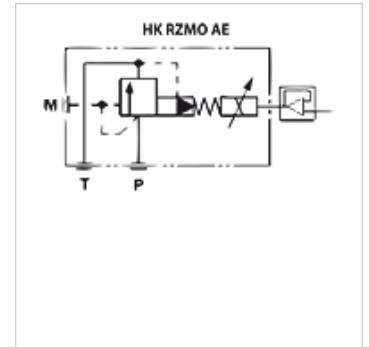

# HK RZMO AE 030

NG 6 正比例压力限制阀

**HANSA FLEX**

## 属性

规格	正比例板式结构阀 先导式
供货范围	带内置电子系统 不带插头
工作压力	最大315巴
体积流量	最大40升/分钟
接口	ISO/Cetop 03 NG6

## 描述

带内置电子系统  
响应时间 < 60 毫秒  
磁滞 < 1.5%  
控制信号 0-10 VDC

## 附件

HK SPZ	用于正比例阀的电插头
HK M HK DH	Screw set for NG 6 valves type HK DH / DG4V3