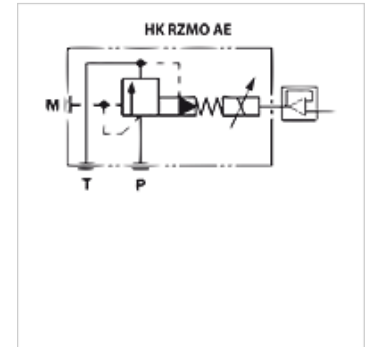

## 属性

规格	正比例板式结构阀 先导式
供货范围	带内置电子系统 不带插头
工作压力	最大315巴
体积流量	最大40升/分钟
接口	ISO/Cetop 03 NG6

## 附件

HK SPZ	用于正比例阀的电插头
HK M HK DH	Screw set for NG 6 valves type HK DH / DG4V3