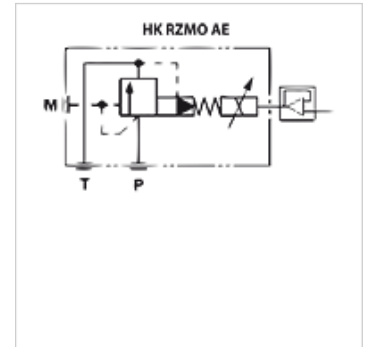

HK RZMO AE 030

NG 6 正比例压力限制阀

HANSA FLEX

属性

规格	正比例板式结构阀 先导式
供货范围	带内置电子系统 不带插头
工作压力	最大315巴
体积流量	最大40升/分钟
接口	ISO/Cetop 03 NG6

描述

带内置电子系统
响应时间 < 60 毫秒
磁滞 < 1.5%
控制信号 0-10 VDC

货品

名称	通道中起作用	压力调节范围 min. (bar)	压力调节范围 max. (bar)	体积流量 min. (L/min)	体积流量 max. (L/min)	重量 (kg)
HK RZMO AE 030 210	P	6	210	2,5	40,0	2,8
HK RZMO AE 030 315	P	6	315	2,5	40,0	2,8

附件

HK SPZ	用于正比例阀的电插头
HK M HK DH	Screw set for NG 6 valves type HK DH / DG4V3