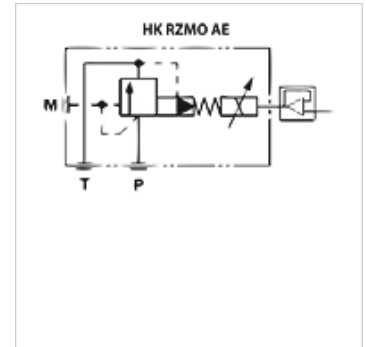

HK RZMO AE 030

NG 6 正比例压力限制阀

HANSA FLEX

属性

规格	正比例板式结构阀 先导式
供货范围	带内置电子系统 不带插头
工作压力	最大315巴
体积流量	最大40升/分钟
接口	ISO/Cetop 03 NG6

描述

带内置电子系统
响应时间 < 60 毫秒
磁滞 < 1.5%
控制信号 0-10 VDC

货品

名称	通道中起作用	压力调节范围 min. (bar)	压力调节范围 max. (bar)	体积流量 min. (L/min)	体积流量 max. (L/min)	重量 (kg)
HK RZMO AE 030 210	P	6	210	2,5	40,0	2,8
HK RZMO AE 030 315	P	6	315	2,5	40,0	2,8

附件

HK SPZ	用于正比例阀的电插头
HK M HK DH	Screw set for NG 6 valves type HK DH / DG4V3