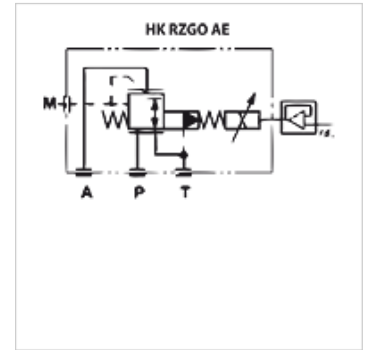

# HK RZGO AE 033

NG 6 正比例减压阀

**HANSA FLEX**

## 属性

规格	正比例板式结构阀 先导式
供货范围	带内置电子系统 不带插头
工作压力	最大315巴
体积流量	最大40升/分钟
接口	ISO/Cetop 03 NG6

## 描述

带内置电子系统  
响应时间 < 50 毫秒  
磁滞 < 2 %  
控制信号 0-10 VDC

## 附件

HK SPZ	用于正比例阀的电插头
HK M HK DH	Screw set for NG 6 valves type HK DH / DG4V3