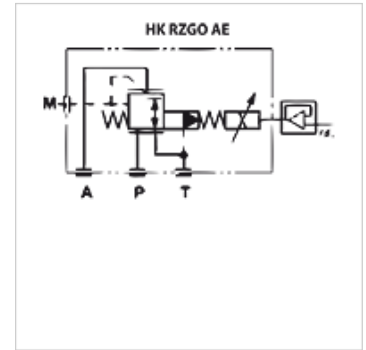

HK RZGO AE 033

NG 6 正比例减压阀

HANSA FLEX

属性

规格	正比例板式结构阀 先导式
供货范围	带内置电子系统 不带插头
工作压力	最大315巴
体积流量	最大40升/分钟
接口	ISO/Cetop 03 NG6

描述

带内置电子系统
响应时间 < 50 毫秒
磁滞 < 2 %
控制信号 0-10 VDC

货品

名称	通道中起作用	压力调节范围 min. (bar)	压力调节范围 max. (bar)	体积流量 min. (L/min)	体积流量 max. (L/min)	重量 (kg)
HK RZGO AE 033 210	A	6	210	2,5	40,0	2,7

附件

HK SPZ	用于正比例阀的电插头
HK M HK DH	Screw set for NG 6 valves type HK DH / DG4V3