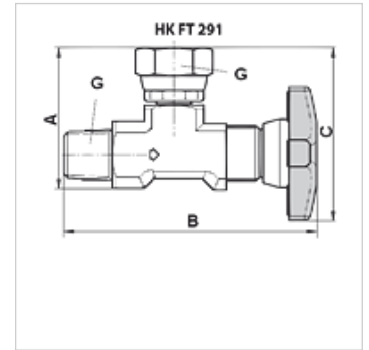

HK FT 291

压力表关断阀 FT291

属性

| | |
|------|--------|
| 规格 | 直角 |
| 原料 | 钢,带塑料轮 |
| 工作压力 | 最大400巴 |

描述

用于液压压力表的关断和节流阀

货品

| 名称 | A (mm) | B (mm) | C (mm) | G | 重量 (kg) |
|--------------|-----------|-----------|-----------|------------|------------|
| HK FT 291-14 | 39 | 69 | 48 | 1/4" AG/IG | 0,11 |