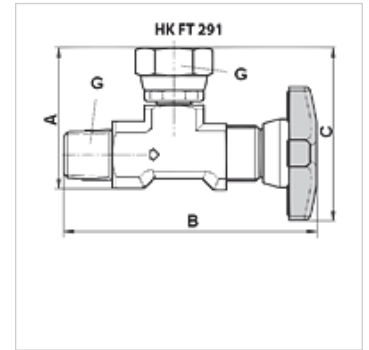

## 属性

规格	直角
原料	钢,带塑料轮
工作压力	最大400巴

## 描述

用于液压压力表的关断和节流阀

## 货品

名称	A (mm)	B (mm)	C (mm)	G	重量 (kg)
HK FT 291-14	39	69	48	1/4" AG/IG	0,11