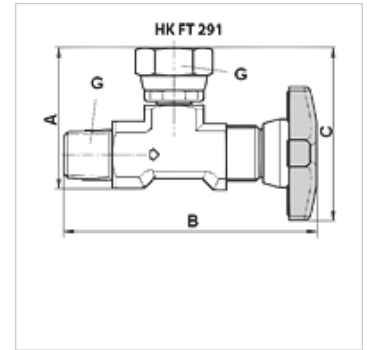

HK FT 291

压力表关断阀 FT291

属性

规格	直角
原料	钢,带塑料轮
工作压力	最大400巴

描述

用于液压压力表的关断和节流阀

货品

名称	A (mm)	B (mm)	C (mm)	G	重量 (kg)
HK FT 291-14	39	69	48	1/4" AG/IG	0,11