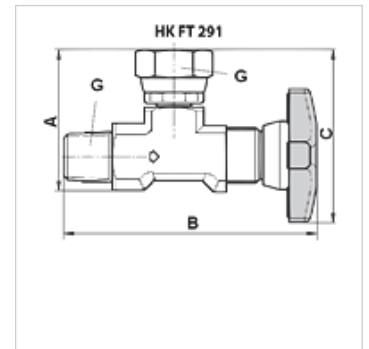

HK FT 291

压力表关断阀 FT291

属性

规格	直角
原料	钢,带塑料轮
工作压力	最大400巴

描述

用于液压压力表的关断和节流阀

货品

名称	A (mm)	B (mm)	C (mm)	G	重量 (kg)
HK FT 291-14	39	69	48	1/4" AG/IG	0,11