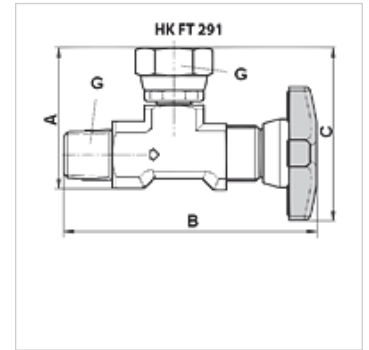

HK FT 291

压力表关断阀 FT291

属性

规格	直角
原料	钢,带塑料轮
工作压力	最大400巴

描述

用于液压压力表的关断和节流阀

货品

名称	A (mm)	B (mm)	C (mm)	G	重量 (kg)
HK FT 291-14	39	69	48	1/4" AG/IG	0,11