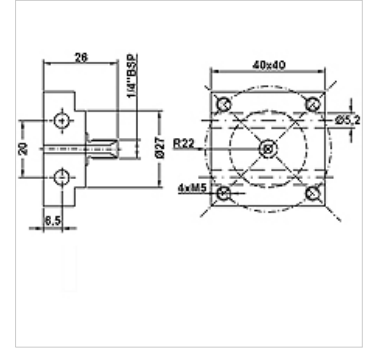

HK BHF AG

适配器 BHF AG,用于压力开关 MAP

属性

接口	G 1/4" male thread
原料	钢
使用	用于安装带 4 孔法兰 31x31 mm 的压力开关

货品

名称	重量 (kg)
HK BHF AG 14	0,35

是下述产品的附件

HK MAP 压力开关 MAP