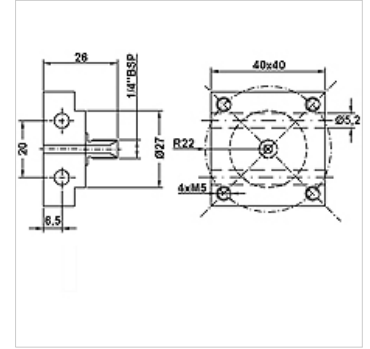

# HK BHF AG

适配器 BHF AG,用于压力开关 MAP

**HANSA FLEX**

## 属性

接口	G 1/4" male thread
原料	钢
使用	用于安装带 4 孔法兰 31x31 mm 的压力开关