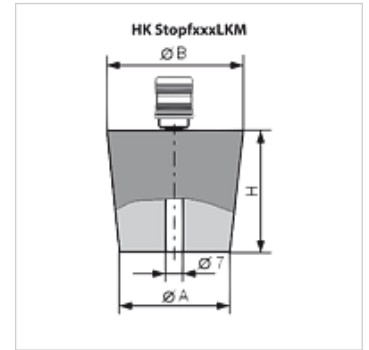

HK STOPF LKM

橡胶塞 带空气接口 LKM

属性

规格 带用于连接真空泵的接合器

货品

名称	Ø A (mm)	Ø B (mm)	H (mm)	重量 (kg)
HK STOPF 18 24 LKM	18	24	30	0,08
HK STOPF 36 44 LKM	36	44	40	0,13
HK STOPF 47 55 LKM	47	55	40	0,17
HK STOPF 71 83 LKM	71	83	60	0,40
HK STOPF 87 100 LKM	87	100	65	0,61

是下述产品的附件

HK VS M 真空泵组件