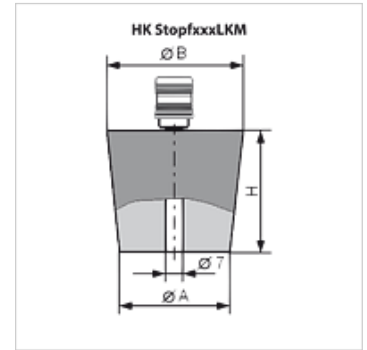

HK STOPF LKM

橡胶塞 带空气接口 LKM

属性

规格 带用于连接真空泵的接合器

货品

名称	Ø A (mm)	Ø B (mm)	H (mm)	重量 (kg)
HK STOPF 18 24 LKM	18	24	30	0,08
HK STOPF 36 44 LKM	36	44	40	0,13
HK STOPF 47 55 LKM	47	55	40	0,17
HK STOPF 71 83 LKM	71	83	60	0,40
HK STOPF 87 100 LKM	87	100	65	0,61

是下述产品的附件

HK VS M 真空泵组件