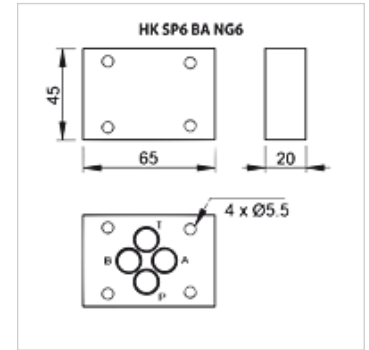

# HK SP6 BA NG6

盖板 NG 6

**HANSA FLEX**

## 属性

供货范围	incl. screw set (4x M5 x 30) 含O形圈(4x OR 8.73 x 1.78 / 70Sh)
原料	材料:钢(350巴)
接口	ISO/Cetop 03 NG6

## 货品

名称	站	规格	重量 (kg)
HK SP6 BA 40251	单个接口	所有接口已关闭	0,5