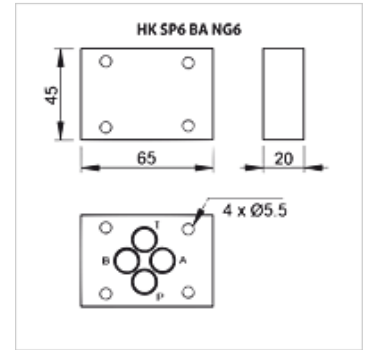

# HK SP6 BA NG6

盖板 NG 6

**HANSA FLEX**

## 属性

供货范围	incl. screw set (4x M5 x 30) 含O形圈(4x OR 8.73 x 1.78 / 70Sh)
原料	材料:钢(350巴)
接口	ISO/Cetop 03 NG6

## 货品

名称	站	规格	重量 (kg)
HK SP6 BA 40251	单个接口	所有接口已关闭	0,5