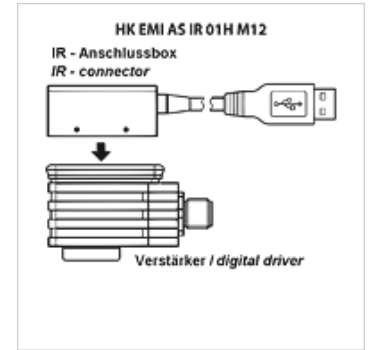

HK EC PC IR USB

USB 红外线适配器

HANSA FLEX

属性

规格	带 USB 接口的适配器,用于 HK EMI Chopper 放大器
供货范围	红外线适配器 3m USB 线

描述

用于对 HK EMI AS IR Chopper 放大器的电脑支持的设置

通过 USB 接口与电脑连接

适配器插在放大器上,然后与放大器直接进行红外线通讯,传输速度为 9.6 kbit/s。无需外接电源(通过 USB 连接)。

货品

名称	规格	重量 (kg)
HK EC PC IR USB	带 3m USB 线的红外线盒	0,7

附件

HK E SW 用于 ATOS 正比例电子系统的软件

是以下产品的附加元件

HK EMI HK EMI AS IR Chopper 放大器