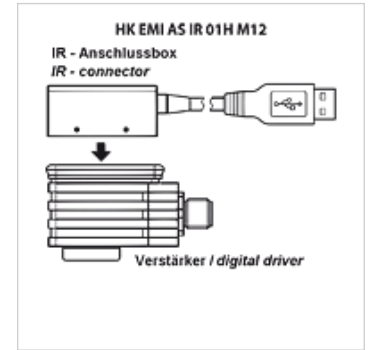

# HK EC PC IR USB

USB 红外线适配器

**HANSA FLEX**

## 属性

规格	带 USB 接口的适配器,用于 HK EMI Chopper 放大器
供货范围	红外线适配器 3m USB 线

## 描述

用于对 HK EMI AS IR Chopper 放大器的电脑支持的设置

通过 USB 接口与电脑连接

适配器插在放大器上,然后与放大器直接进行红外线通讯,传输速度为 9.6 kbit/s。无需外接电源(通过 USB 连接)。